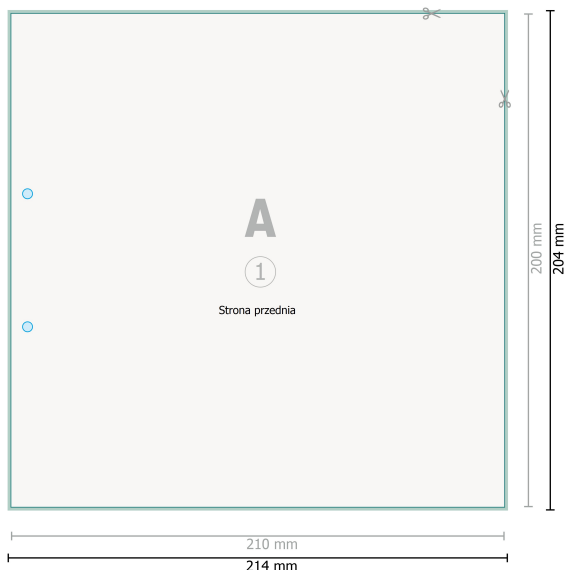

Papier firmowy, 1/6-DIN, druk obustronny bez składania

 Opcjonalne dziurkowanie

Format danych (wraz z 2 mm spadem):
21,4 x 20,4 cm

spad:
2 mm

Format końcowy:
21 x 20 cm

Odstęp bezpieczeństwa:
4 mm

Odstęp tekstu/informacji od krawędzi formatu końcowego, zapobiega to obcięciu tekstu.

Objaśnienie symboli

 Spadu

 Kierunek czytania

 Format końcowy

 Format danych

 Tutaj tniemy/wykrawamy Twój produkt

Zwróć uwagę:

Ustaw jak podano dodatek na spad i odstęp bezpieczeństwa.

Ustaw kolory tła, zdjęcia lub grafiki aż do krawędzi formatu danych.

Podczas produkcji w wyniku docinania, wykrajania lub składania mogą wystąpić tolerancje.

Wskazówki odnośnie danych do druku znajdziesz w menu *Dane do druku* na www.onlineprinters.pl