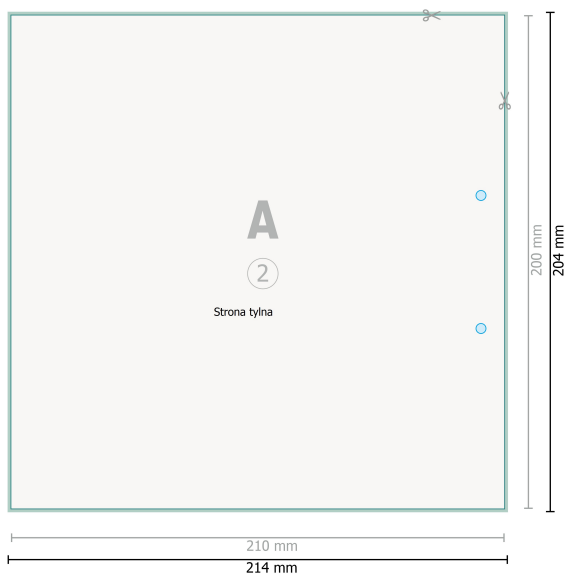

Papier firmowy, 1/6-DIN, druk obustronny bez składania

 Opcjonalne dziurkowanie

Format danych (wraz z 2 mm spadem):
21,4 x 20,4 cm

spad:
2 mm

Format końcowy:
21 x 20 cm

Odstęp bezpieczeństwa:
4 mm

Odstęp tekstu/informacji od krawędzi formatu końcowego, zapobiega to obcięciu tekstu.

Objaśnienie symboli

 Spadu

 Kierunek czytania

 Format końcowy

 Format danych

 Tutaj tniemy/wykrawamy Twój produkt

Zwróć uwagę:

Ustaw jak podano dodatek na spad i odstęp bezpieczeństwa.

Ustaw kolory tła, zdjęcia lub grafiki aż do krawędzi formatu danych.

Podczas produkcji w wyniku docinania, wykrajania lub składania mogą wystąpić tolerancje.

Wskazówki odnośnie danych do druku znajdziesz w menu *Dane do druku* na www.onlineprinters.pl