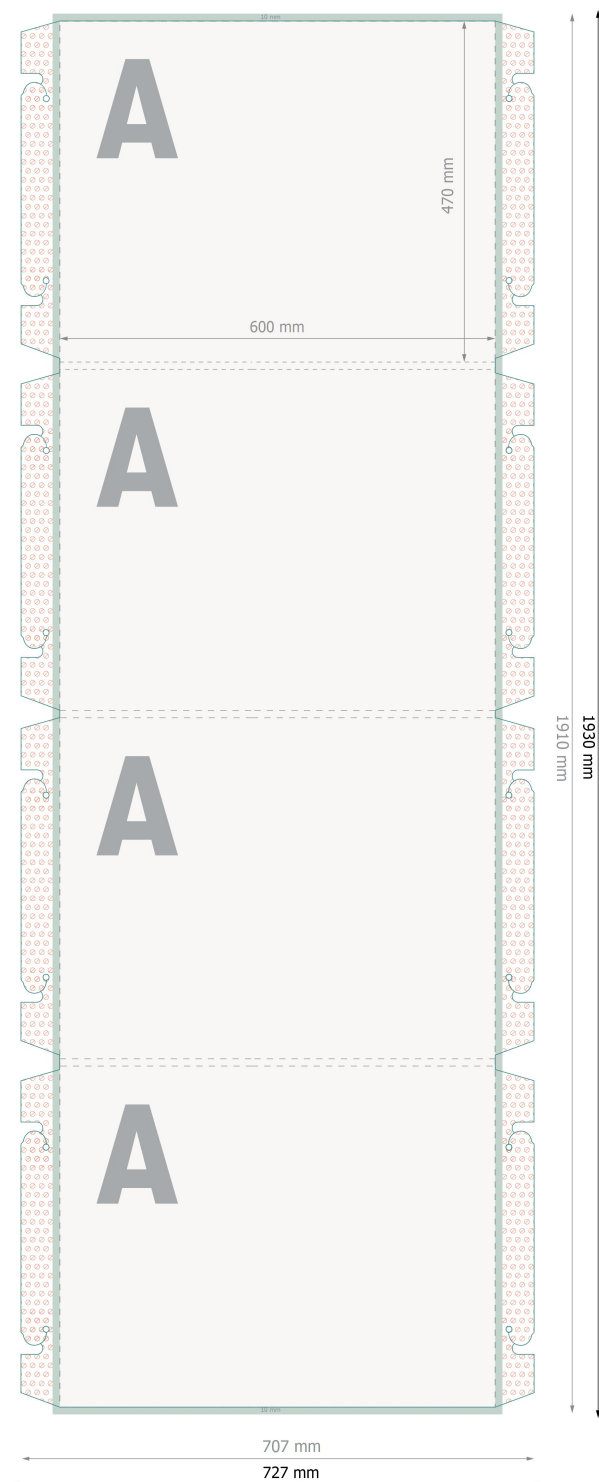

Słupek informacyjny w kształcie elipsy, duży, 60 x 191 cm

Prosimy o usunięcie konturu cięcia z szablonu, zanim wygenerują Państwo plik do druku. Proszę wyjaśnić nam pozycję konturu cięcia za pomocą drugiego pliku (poglądowego).

Format danych:

72,7 x 193 cm

Format końcowy:

70,7 x 191 cm

Zadrukowany obszar:

60 x 191 cm

Krawędź do składania:

1 cm

Odstęp bezpieczeństwa:

10 mm

Odstęp tekstu/informacji od krawędzi formatu końcowego, zapobiega to obcięciu tekstu.

Objaśnienie symboli

— Format końcowy

— Format danych

— Zadrukowany obszar

█ Krawędź do składania

Zwróć uwagę:

Ustaw jak podano dodatek na spód i odstęp bezpieczeństwa.

Ustaw kolory tła, zdjęcia lub grafiki aż do krawędzi formatu danych.

Podczas produkcji w wyniku docinania, wykrajania lub składania mogą wystąpić tolerancje.