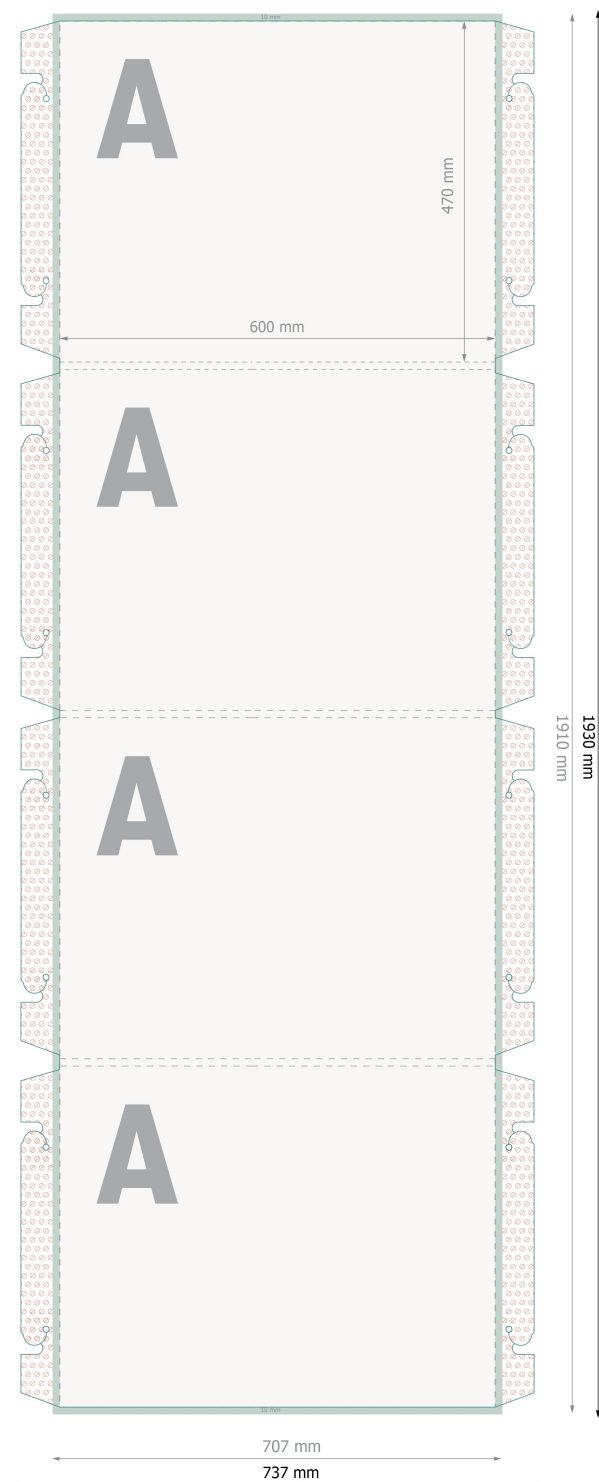

Słupek informacyjny w kształcie elipsy, duży, 60 x 191 cm

Prosimy o usunięcie konturu cięcia z szablonu, zanim wygenerują Państwo plik do druku. Proszę wyjaśnić nam pozycję konturu cięcia za pomocą drugiego pliku (poglądowego).

Format danych:

73,7 x 193 cm

Format końcowy:

70,7 x 191 cm

Zadrukowany obszar:

60 x 191 cm

Krawędź do składania:

1 cm

Odstęp bezpieczeństwa:

10 mm

Odstęp tekstu/informacji od krawędzi formatu końcowego, zapobiega to obcięciu tekstu.

Objaśnienie symboli

— Format końcowy

— Format danych

— Zadrukowany obszar

— Krawędź do składania

Zwróć uwagę:

Ustaw jak podano dodatek na spód i odstęp bezpieczeństwa.

Ustaw kolory tła, zdjęcia lub grafiki aż do krawędzi formatu danych.

Podczas produkcji w wyniku docinania, wykrajania lub składania mogą wystąpić tolerancje.