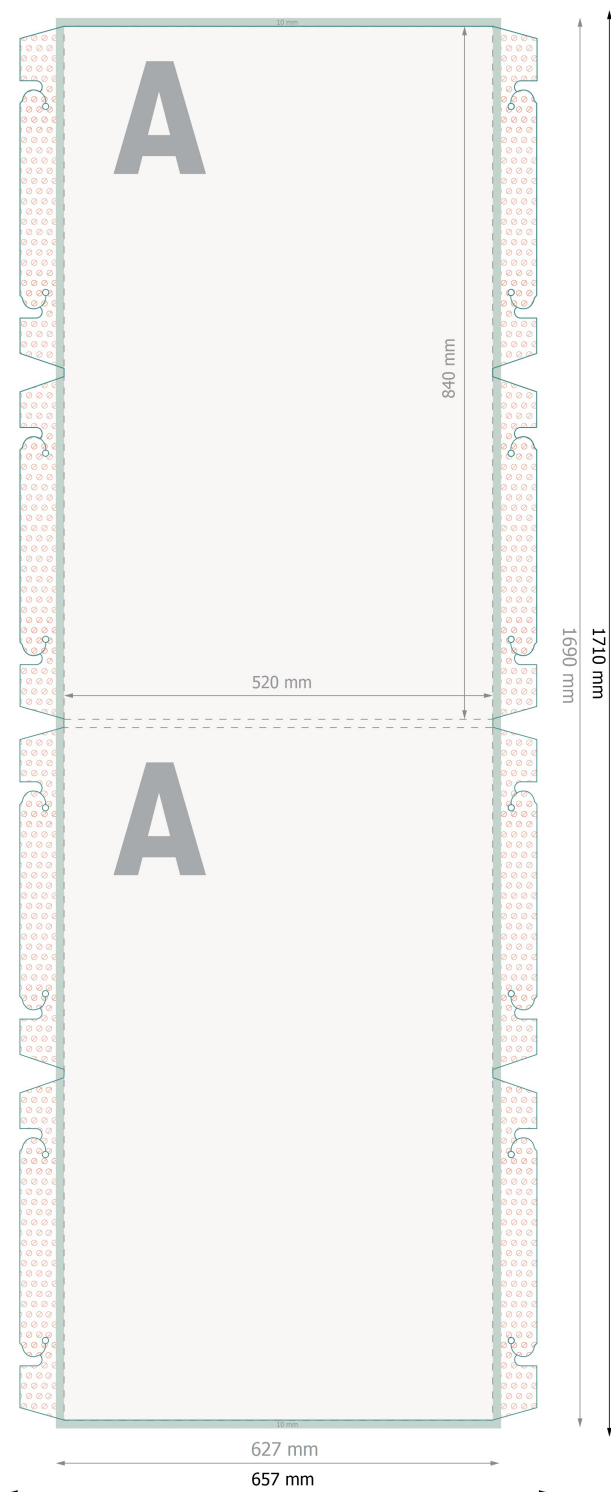

# Słupek informacyjny w kształcie elipsy, średni, 52 x 169 cm

Prosimy o usunięcie konturu cięcia z szablonu, zanim wygenerują Państwo plik do druku. Proszę wyjaśnić nam pozycję konturu cięcia za pomocą drugiego pliku (poglądowego).

## Format danych:

65,7 x 171 cm

## Format końcowy:

62,7 x 169 cm

## Zadrukowany obszar:

52 x 169 cm