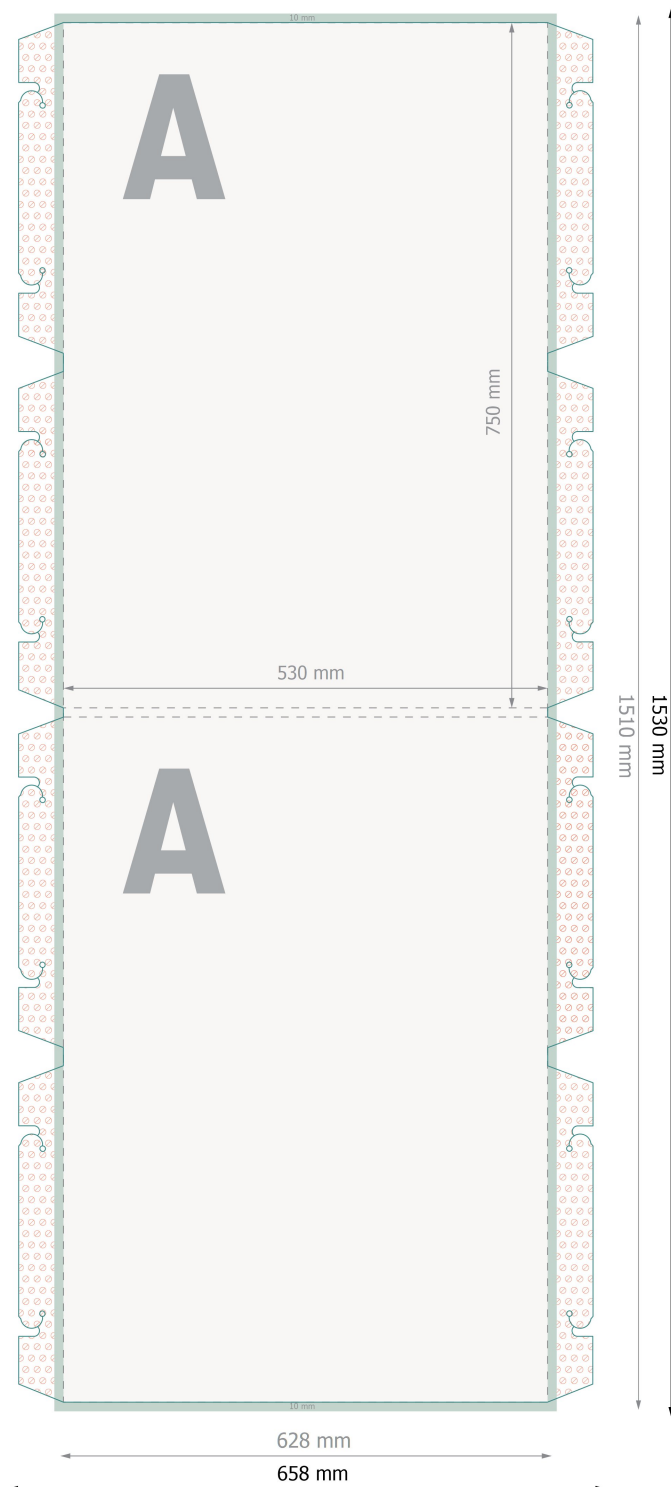

# Słupek informacyjny w kształcie elipsy, mały, 53 x 151 cm

**Format danych:**

65,8 x 153 cm

**Format końcowy:**

62,8 x 151 cm

**Zadrukowany obszar:**

53 x 151 cm

**Krawędź do składania:**

1 cm

**Odstęp bezpieczeństwa:**

10 mm

Odstęp tekstu/informacji od krawędzi formatu końcowego, zapobiega to obcięciu tekstu.

**Objaśnienie symboli**

— Format końcowy

— Format danych

— Zadrukowany obszar

— Krawędź do składania

Prosimy o usunięcie konturu cięcia z szablonu, zanim wygenerują Państwo plik do druku. Proszę wyjaśnić nam pozycję konturu cięcia za pomocą drugiego pliku (poglądowego).

**Zwróć uwagę:**

Ustaw jak podano dodatek na spód i odstęp bezpieczeństwa.

Ustaw kolory tła, zdjęcia lub grafiki aż do krawędzi formatu danych.

Podczas produkcji w wyniku docinania, wykrajania lub składania mogą wystąpić tolerancje.