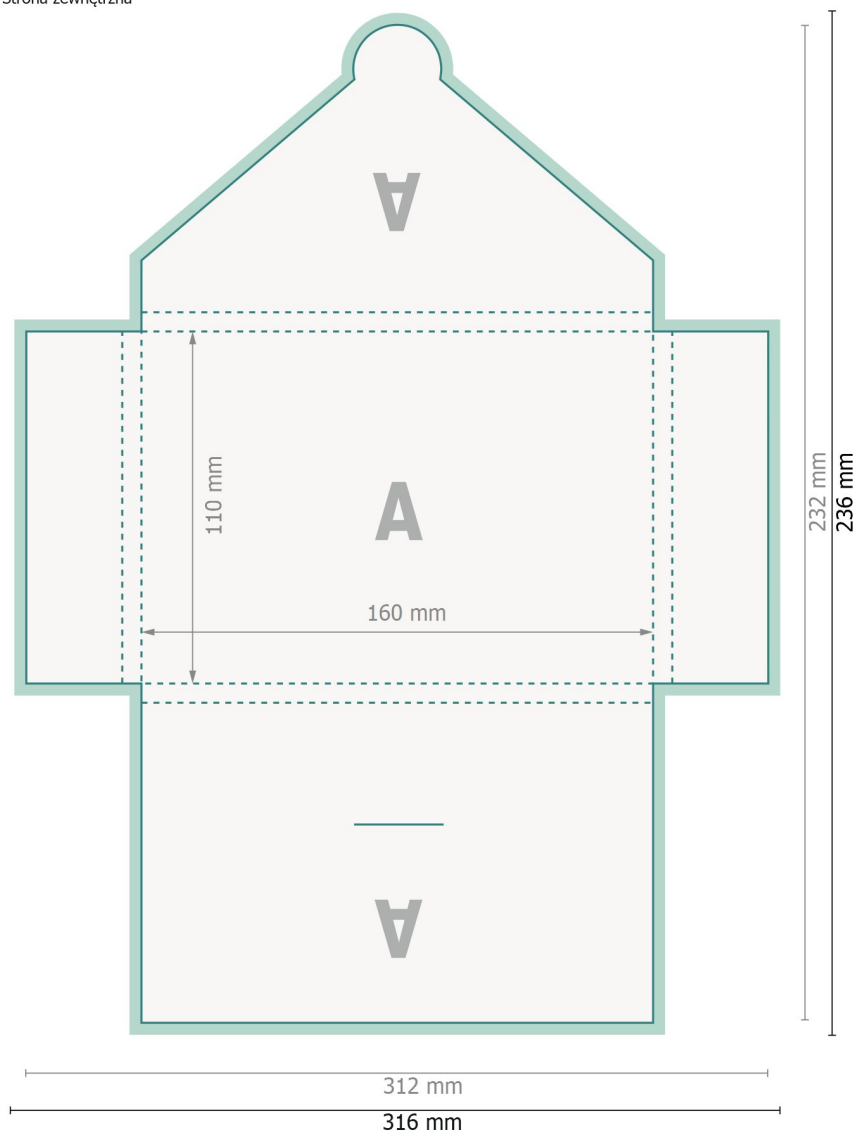

Koperty na bony z zamykaną klapką do A6, druk jednostronny

#40 składane klapki ze wszystkich stron

Strona zewnętrzna

Format danych (wraz z 2 mm spadem):
31,6 x 23,6 cm

Format końcowy:
31,2 x 23,2 cm

Format końcowy (zamknięty):
11 x 16 cm

spad:
2 mm

Odstęp bezpieczeństwa:
4 mm
Odstęp tekstu/informacji od krawędzi formatu końcowego, zapobiega to obcięciu tekstu.

Objaśnienie symboli

-  Spadu
-  Kierunek czytania
-  Format końcowy
-  Format danych
-  Tutaj tnijemy/wykrawamy Twój produkt
-  Bigowanie/Składanie (falcowanie)

Zwróć uwagę:

Ustaw jak podano dodatek na spad i odstęp bezpieczeństwa.

Ustaw kolory tła, zdjęcia lub grafiki aż do krawędzi formatu danych.

Podczas produkcji w wyniku docinania, wykrajania lub składania mogą wystąpić tolerancje.