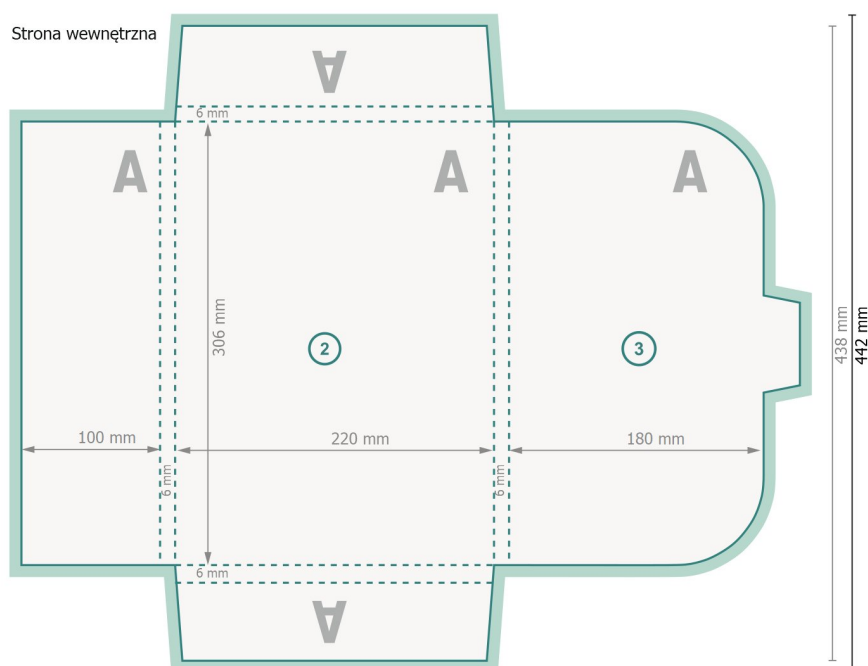

Koperty na bony z zamykaną klapką do A4, druk obustronny

#22 składane klapki ze wszystkich stron

Strona zewnętrzna

Format danych (wraz z 2 mm spadem):
54,1 x 44,2 cm

Format końcowy:
53,7 x 43,8 cm

Format końcowy (zamknięty):
22 x 30,6 cm

spad:
2 mm

Odstęp bezpieczeństwa:
4 mm

Odstęp tekstu/informacji od krawędzi formatu końcowego, zapobiega to obcięciu tekstu.

Strona wewnętrzna

Objaśnienie symboli

-  Spadu
-  Kierunek czytania
-  Format końcowy
-  Format danych
-  Tutaj tnijemy/wykrawamy Twój produkt
-  Bigowanie/Składanie (falcowanie)

Zwróć uwagę:

Ustaw jak podano dodatek na spad i odstęp bezpieczeństwa.

Ustaw kolory tła, zdjęcia lub grafiki aż do krawędzi formatu danych.

Podczas produkcji w wyniku docinania, wykrajania lub składania mogą wystąpić tolerancje.