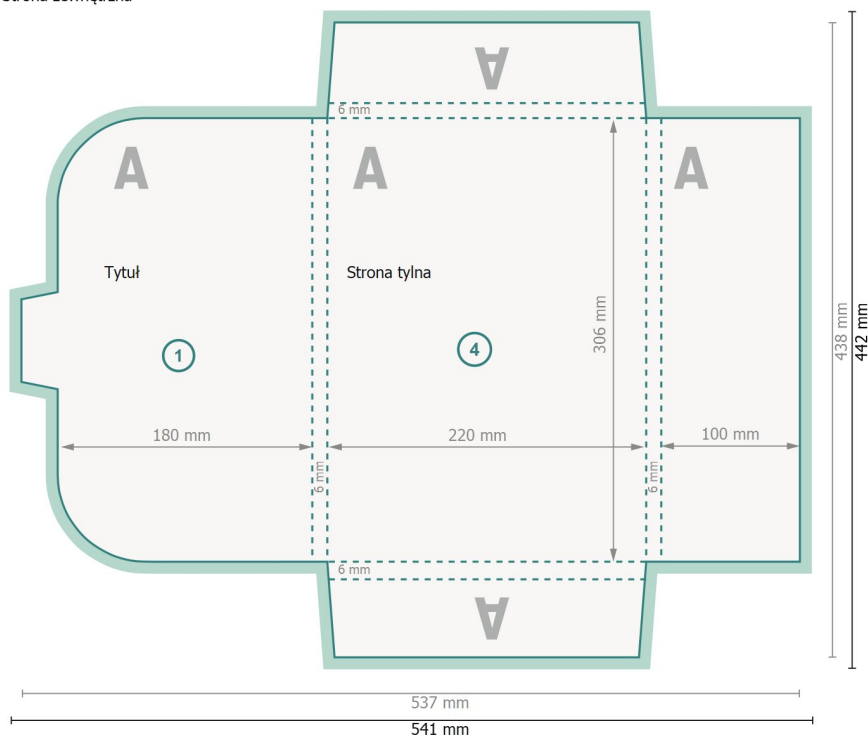

Koperty na bony z zamykaną klapką do A4, druk obustronny

#22 składane klapki ze wszystkich stron

Strona zewnętrzna

Format danych (wraz z 2 mm spadem):
54,1 x 44,2 cm

Format końcowy:
53,7 x 43,8 cm

Format końcowy (zamknięty):
22 x 30,6 cm

spad:
2 mm

Odstęp bezpieczeństwa:
4 mm

Odstęp tekstu/informacji od krawędzi formatu końcowego, zapobiega to obcięciu tekstu.

Strona wewnętrzna

Objaśnienie symboli

-  Spadu
-  Kierunek czytania
-  Format końcowy
-  Format danych
-  Tutaj tnijemy/wykrawamy Twój produkt
-  Bigowanie/Składanie (falcowanie)

Zwróć uwagę:

Ustaw jak podano dodatek na spad i odstęp bezpieczeństwa.

Ustaw kolory tła, zdjęcia lub grafiki aż do krawędzi formatu danych.

Podczas produkcji w wyniku docinania, wykrajania lub składania mogą wystąpić tolerancje.