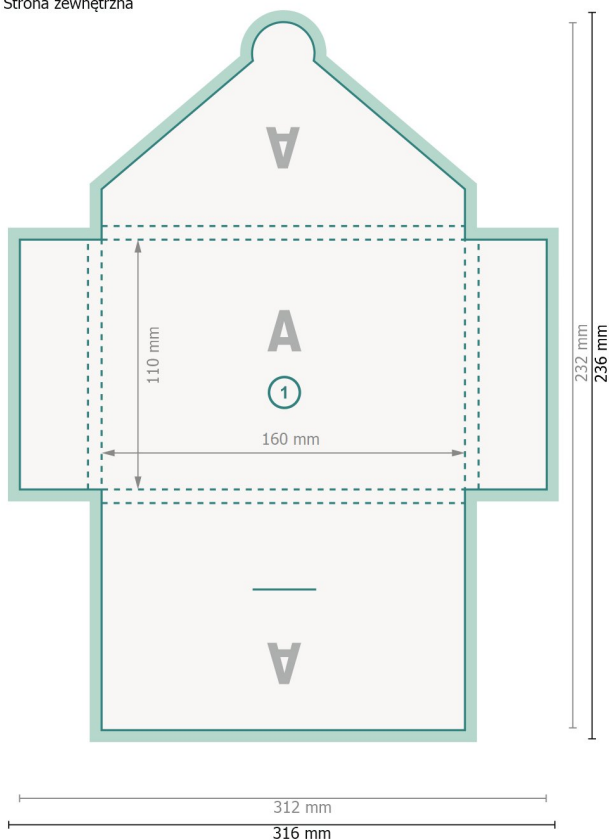

Koperty na bony z zamykaną klapką do A6, druk obustronny

#40 składane klapki ze wszystkich stron

Strona zewnętrzna

Format danych (wraz z 2 mm spadem):
31,6 x 23,6 cm

Format końcowy:
31,2 x 23,2 cm

Format końcowy (zamknięty):
11 x 16 cm

spad:
2 mm

Odstęp bezpieczeństwa:

4 mm

Odstęp tekstu/informacji od krawędzi formatu końcowego, zapobiega to obcięciu tekstu.

Strona wewnętrzna

Objaśnienie symboli

-  Spadu
-  Kierunek czytania
-  Format końcowy
-  Format danych
-  Tutaj tnijemy/wykrawamy Twój produkt
-  Bigowanie/Składanie (falcowanie)

Zwróć uwagę:

Ustaw jak podano dodatek na spad i odstęp bezpieczeństwa.

Ustaw kolory tła, zdjęcia lub grafiki aż do krawędzi formatu danych.

Podczas produkcji w wyniku docinania, wykrajania lub składania mogą wystąpić tolerancje.