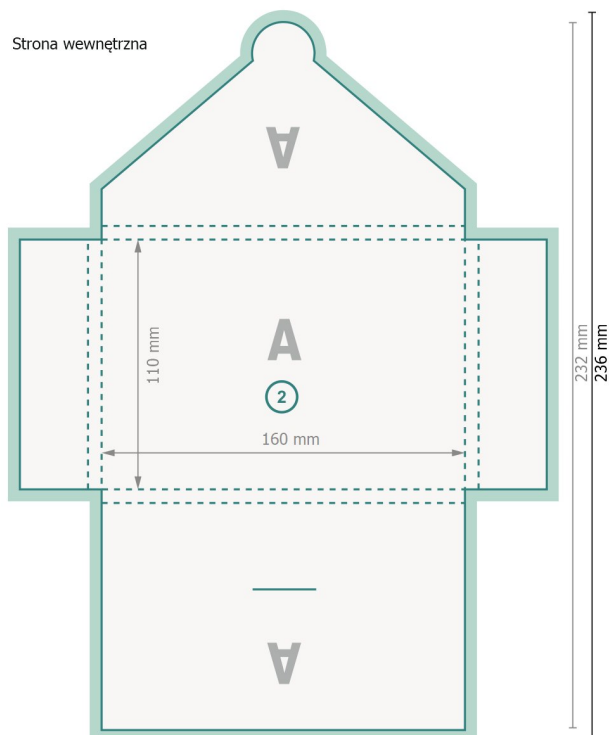

Koperty na bony z zamykaną klapką do A6, druk obustronny

#40 składane klapki ze wszystkich stron

Strona zewnętrzna

Format danych (wraz z 2 mm spadem):
31,6 x 23,6 cm

Format końcowy:
31,2 x 23,2 cm

Format końcowy (zamknięty):
11 x 16 cm

spad:
2 mm

Odstęp bezpieczeństwa:

4 mm

Odstęp tekstu/informacji od krawędzi formatu końcowego, zapobiega to obcięciu tekstu.

Strona wewnętrzna

Objaśnienie symboli

-  Spadu
-  Kierunek czytania
-  Format końcowy
-  Format danych
-  Tutaj tnijemy/wykrawamy Twój produkt
-  Bigowanie/Składanie (falcowanie)

Zwróć uwagę:

Ustaw jak podano dodatek na spad i odstęp bezpieczeństwa.

Ustaw kolory tła, zdjęcia lub grafiki aż do krawędzi formatu danych.

Podczas produkcji w wyniku docinania, wykrajania lub składania mogą wystąpić tolerancje.