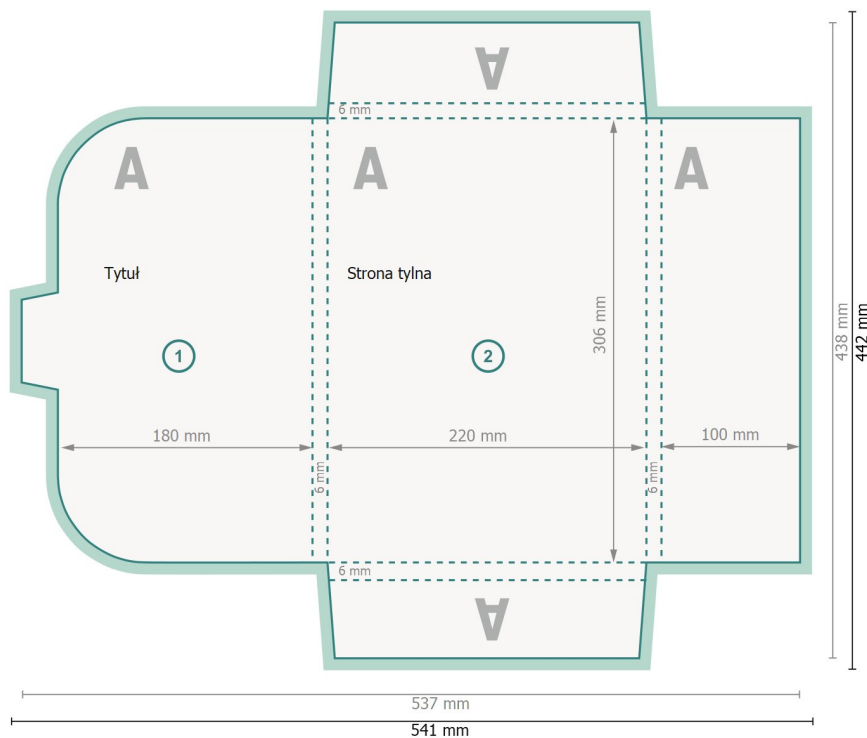

Koperty na bony z zamykaną klapką do A4, druk jednostronny

#22 składane klapki ze wszystkich stron

Strona zewnętrzna

Format danych (wraz z 2 mm spadem):
54,1 x 44,2 cm

Format końcowy:
53,7 x 43,8 cm

Format końcowy (zamknięty):
22 x 30,6 cm

spad:
2 mm

Odstęp bezpieczeństwa:

4 mm

Odstęp tekstu/informacji od krawędzi formatu końcowego, zapobiega to obcięciu tekstu.

Objaśnienie symboli

 Spadu

 Kierunek czytania

 Format końcowy

 Format danych

 Tutaj tnijemy/wykrawamy Twój produkt

 Bigowanie/Składanie (falcowanie)

Zwróć uwagę:

Ustaw jak podano dodatek na spad i odstęp bezpieczeństwa.

Ustaw kolory tła, zdjęcia lub grafiki aż do krawędzi formatu danych.