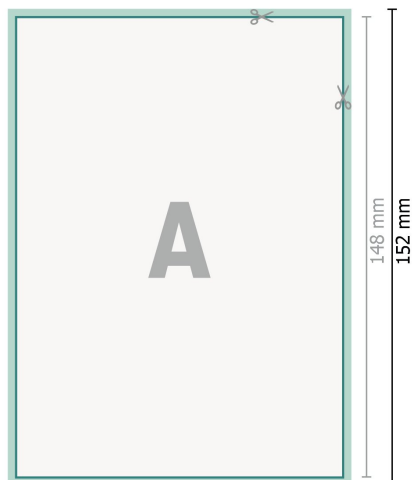

Kartki ślubne, format pionowy, A6

2-stronicowy, papier kredowy 300 g/m²

Strona przednia

Strona tylna

Format danych (wraz z 2 mm spadem):

10,9 x 15,2 cm

spad:

2 mm

Format końcowy:

10,5 x 14,8 cm

Odstęp bezpieczeństwa:

4 mm

Odstęp tekstu/informacji od krawędzi formatu końcowego, zapobiega to obcięciu tekstu.

Objaśnienie symboli

 Spadu

 Kierunek czytania

 Format końcowy

 Format danych

 Tutaj tnijemy/wykrawamy Twój produkt

Zwróć uwagę:

Ustaw jak podano dodatek na spad i odstęp bezpieczeństwa.

Ustaw kolory tła, zdjęcia lub grafiki aż do krawędzi formatu danych.