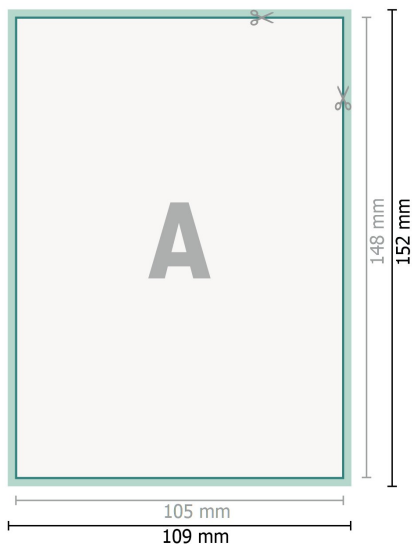

Kartki ślubne, format pionowy, A6

2-stronicowy, papier kredowy 300 g/m²

Strona przednia

Strona tylna

Format danych (wraz z 2 mm spadem):

10,9 x 15,2 cm

spad:

2 mm

Format końcowy:

10,5 x 14,8 cm

Odstęp bezpieczeństwa:

4 mm

Odstęp tekstu/informacji od krawędzi formatu końcowego, zapobiega to obcięciu tekstu.

Objaśnienie symboli

 Spadu

 Kierunek czytania

 Format końcowy

 Format danych

 Tutaj tnijemy/wykrawamy Twój produkt

Zwróć uwagę:

Ustaw jak podano dodatek na spad i odstęp bezpieczeństwa.

Ustaw kolory tła, zdjęcia lub grafiki aż do krawędzi formatu danych.