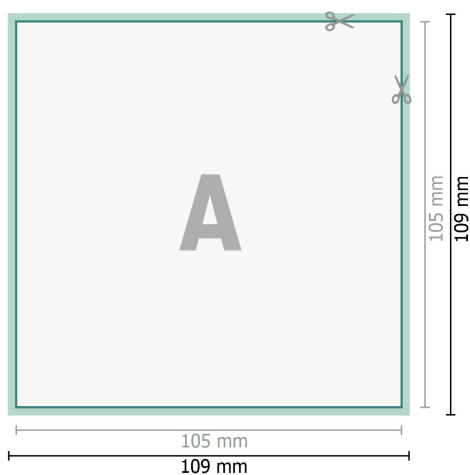

Kartki ślubne, kwadrat A6

2-stronicowy, papier kredowy 300 g/m²

Strona przednia

Strona tylna

Format danych (wraz z 2 mm spadem):

10,9 x 10,9 cm

spad:

2 mm

Format końcowy:

10,5 x 10,5 cm

Odstęp bezpieczeństwa:

4 mm

Odstęp tekstu/informacji od krawędzi formatu końcowego, zapobiega to obcięciu tekstu.

Objaśnienie symboli

 Spadu

 Kierunek czytania

 Format końcowy

 Format danych

 Tutaj tniemy/wykrawamy Twój produkt

Zwróć uwagę:

Ustaw jak podano dodatek na spad i odstęp bezpieczeństwa.

Ustaw kolory tła, zdjęcia lub grafiki aż do krawędzi formatu danych.