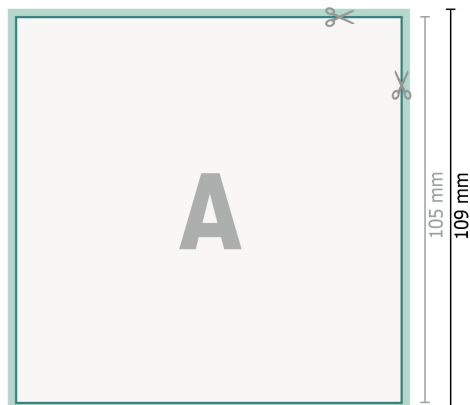

Kartki ślubne, kwadrat A6

2-stronicowy, papier kredowy 300 g/m²

Strona przednia

Strona tylna

Format danych (wraz z 2 mm spadem):

10,9 x 10,9 cm

spad:

2 mm

Format końcowy:

10,5 x 10,5 cm

Odstęp bezpieczeństwa:

4 mm

Odstęp tekstu/informacji od krawędzi formatu końcowego, zapobiega to obcięciu tekstu.

Objaśnienie symboli

 Spadu

 Kierunek czytania