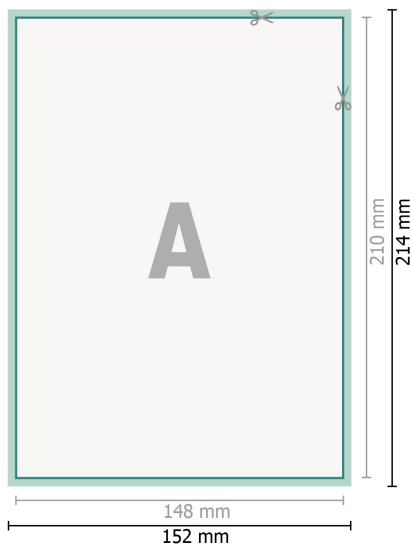

Kartki ślubne, format pionowy, A5

2-stronicowy, papier kredowy 300 g/m²

Strona przednia

Strona tylna

Format danych (wraz z 2 mm spadem):

15,2 x 21,4 cm

spad:

2 mm

Format końcowy:

14,8 x 21 cm

Odstęp bezpieczeństwa:

4 mm

Odstęp tekstu/informacji od krawędzi formatu końcowego, zapobiega to obcięciu tekstu.

Objaśnienie symboli

 Spadu

 Kierunek czytania

 Format końcowy

 Format danych

 Tutaj tnijemy/wykrawamy Twój produkt

Zwróć uwagę:

Ustaw jak podano dodatek na spad i odstęp bezpieczeństwa.

Ustaw kolory tła, zdjęcia lub grafiki aż do krawędzi formatu danych.