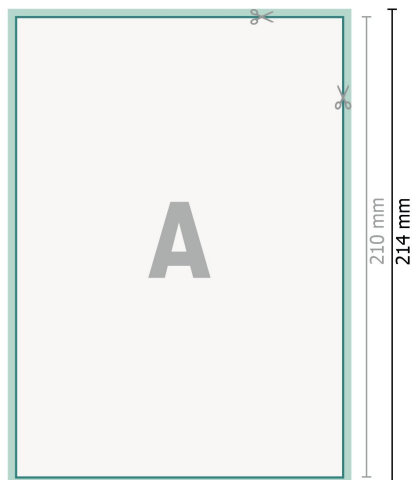

Kartki ślubne, format pionowy, A5

2-stronicowy, papier kredowy 300 g/m²

Strona przednia

Strona tylna

Format danych (wraz z 2 mm spadem):

15,2 x 21,4 cm

spad:

2 mm

Format końcowy:

14,8 x 21 cm

Odstęp bezpieczeństwa:

4 mm

Odstęp tekstu/informacji od krawędzi formatu końcowego, zapobiega to obcięciu tekstu.

Objaśnienie symboli

 Spadu

 Kierunek czytania

 Format końcowy

 Format danych

 Tutaj tnijemy/wykrawamy Twój produkt

Zwróć uwagę:

Ustaw jak podano dodatek na spad i odstęp bezpieczeństwa.

Ustaw kolory tła, zdjęcia lub grafiki aż do krawędzi formatu danych.