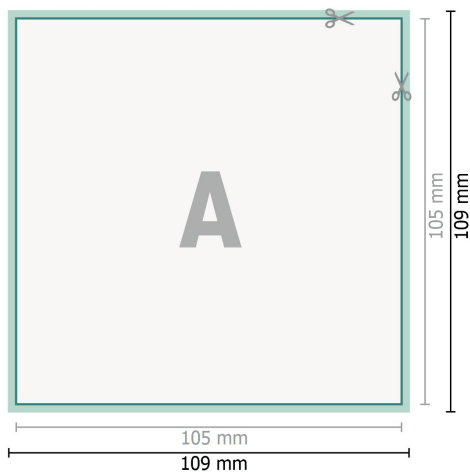

Kartki ślubne, kwadrat A6

2-stronicowy, papier kredowy 300 g/m²

Strona przednia

Strona tylna

Format danych (wraz z 2 mm spadem):

10,9 x 10,9 cm

spad:

2 mm

Format końcowy:

10,5 x 10,5 cm

Odstęp bezpieczeństwa:

4 mm

Odstęp tekstu/informacji od krawędzi formatu końcowego, zapobiega to obcięciu tekstu.

Objaśnienie symboli

 Spadu

 Kierunek czytania

 Format końcowy

 Format danych

 Tutaj tniemy/wykrawamy Twój produkt

Zwróć uwagę:

Ustaw jak podano dodatek na spad i odstęp bezpieczeństwa.

Ustaw kolory tła, zdjęcia lub grafiki aż do krawędzi formatu danych.