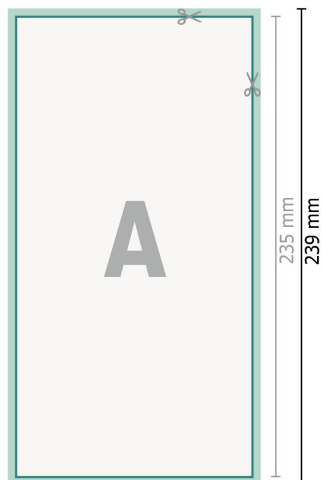

Kartki ślubne, format pionowy, 12,5 x 23,5 cm

2-stronicowy, papier kredowy 300 g/m<sup>2</sup>

Strona przednia

Strona tylna

**Format danych (wraz z 2 mm spadem):**

12,9 x 23,9 cm

**spad:**

2 mm

**Format końcowy:**

12,5 x 23,5 cm

**Odstęp bezpieczeństwa:**

4 mm

Odstęp tekstu/informacji od krawędzi formatu końcowego, zapobiega to obcięciu tekstu.

### Objaśnienie symboli

 Spadu

 Kierunek czytania

 Format końcowy

 Format danych

 Tutaj tnijemy/wykrawamy Twój produkt