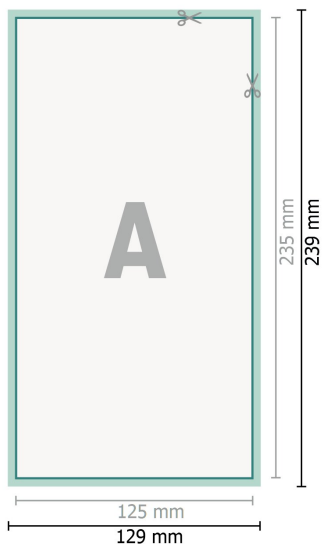

Kartki ślubne, format pionowy, 12,5 x 23,5 cm

2-stronicowy, papier kredowy 300 g/m<sup>2</sup>

Strona przednia

Strona tylna

**Format danych (wraz z 2 mm spadem):**

12,9 x 23,9 cm

**spad:**

2 mm

**Format końcowy:**

12,5 x 23,5 cm

**Odstęp bezpieczeństwa:**

4 mm

Odstęp tekstu/informacji od krawędzi formatu końcowego, zapobiega to obcięciu tekstu.

### Objaśnienie symboli

 Spadu

 Kierunek czytania

 Format końcowy

 Format danych

 Tutaj tnijemy/wykrawamy Twój produkt

### Zwróć uwagę:

Ustaw jak podano dodatek na spad i odstęp bezpieczeństwa.

Ustaw kolory tła, zdjęcia lub grafiki aż do krawędzi formatu danych.

Podczas produkcji w wyniku docinania, wykrajania lub składania mogą wystąpić tolerancje.