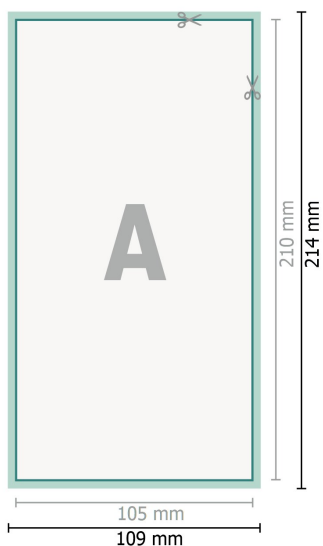

Kartki ślubne, format pionowy, DL

2-stronicowy, papier kredowy 300 g/m²

Strona przednia

Strona tylna

Format danych (wraz z 2 mm spadem):
10,9 x 21,4 cm

spad:
2 mm

Format końcowy:
10,5 x 21 cm

Odstęp bezpieczeństwa:
4 mm

Odstęp tekstu/informacji od krawędzi formatu końcowego, zapobiega to obcięciu tekstu.

Objaśnienie symboli

 Spadu

 Kierunek czytania

 Format końcowy

 Format danych

 Tutaj tnijemy/wykrawamy Twój produkt

Zwróć uwagę: