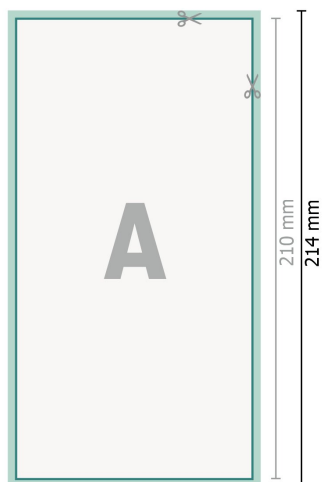

Kartki ślubne, format pionowy, DL

2-stronicowy, papier kredowy 300 g/m²

Strona przednia

Strona tylna

Format danych (wraz z 2 mm spadem):
10,9 x 21,4 cm

spad:
2 mm

Format końcowy:
10,5 x 21 cm

Odstęp bezpieczeństwa:
4 mm

Odstęp tekstu/informacji od krawędzi formatu końcowego, zapobiega to obcięciu tekstu.

Objaśnienie symboli

 Spadu

 Kierunek czytania

 Format końcowy

 Format danych

 Tutaj tnijemy/wykrawamy Twój produkt

Zwróć uwagę: