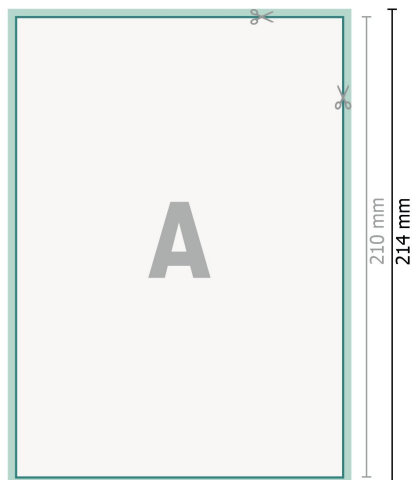

# Kartki ślubne, format pionowy, A5

2-stronicowy, papier kredowy 300 g/m<sup>2</sup>

Strona przednia

Strona tylna

**Format danych (wraz z 2 mm spadem):**

15,2 x 21,4 cm

**spad:**

2 mm

**Format końcowy:**

14,8 x 21 cm

**Odstęp bezpieczeństwa:**

4 mm

Odstęp tekstu/informacji od krawędzi formatu końcowego, zapobiega to obcięciu tekstu.

## Objaśnienie symboli

 Spadu

 Kierunek czytania

 Format końcowy

 Format danych

 Tutaj tnijemy/wykrawamy Twój produkt