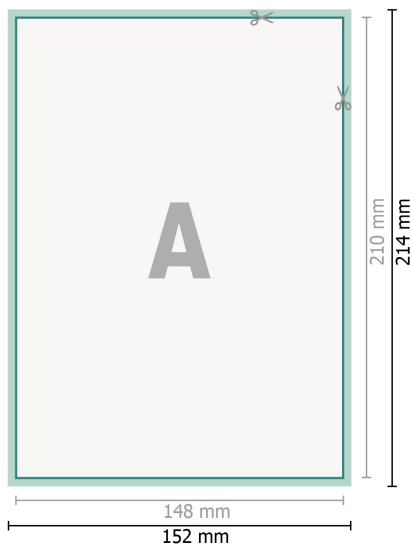

# Kartki ślubne, format pionowy, A5

2-stronicowy, papier kredowy 300 g/m<sup>2</sup>

Strona przednia

Strona tylna

**Format danych (wraz z 2 mm spadem):**

15,2 x 21,4 cm

**spad:**

2 mm

**Format końcowy:**

14,8 x 21 cm

**Odstęp bezpieczeństwa:**

4 mm

Odstęp tekstu/informacji od krawędzi formatu końcowego, zapobiega to obcięciu tekstu.

## Objaśnienie symboli

 Spadu

 Kierunek czytania

 Format końcowy

 Format danych

 Tutaj tnijemy/wykrawamy Twój produkt