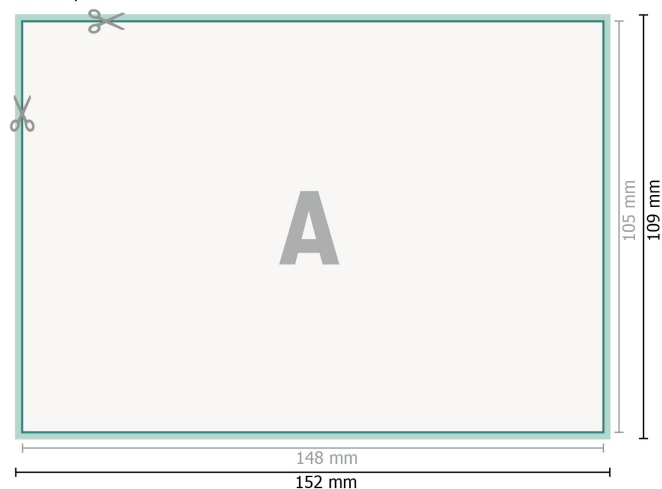

Druki samokopiujące, format poziomy, A6

Strona przednia

Strona tylna

Format danych (wraz z 2 mm spadem):

15,2 x 10,9 cm

spad:

2 mm

Format końcowy:

14,8 x 10,5 cm

Odstęp bezpieczeństwa:

4 mm

Odstęp tekstu/informacji od krawędzi formatu końcowego, zapobiega to obcięciu tekstu.

Objaśnienie symboli

 Spadu

 Kierunek czytania

 Format końcowy

 Format danych

Zwróć uwagę:

Ustaw jak podano dodatek na spad i odstęp bezpieczeństwa.

Ustaw kolory tła, zdjęcia lub grafiki aż do krawędzi formatu danych.

Podczas produkcji w wyniku docinania, wykrajania lub składania mogą wystąpić tolerancje.