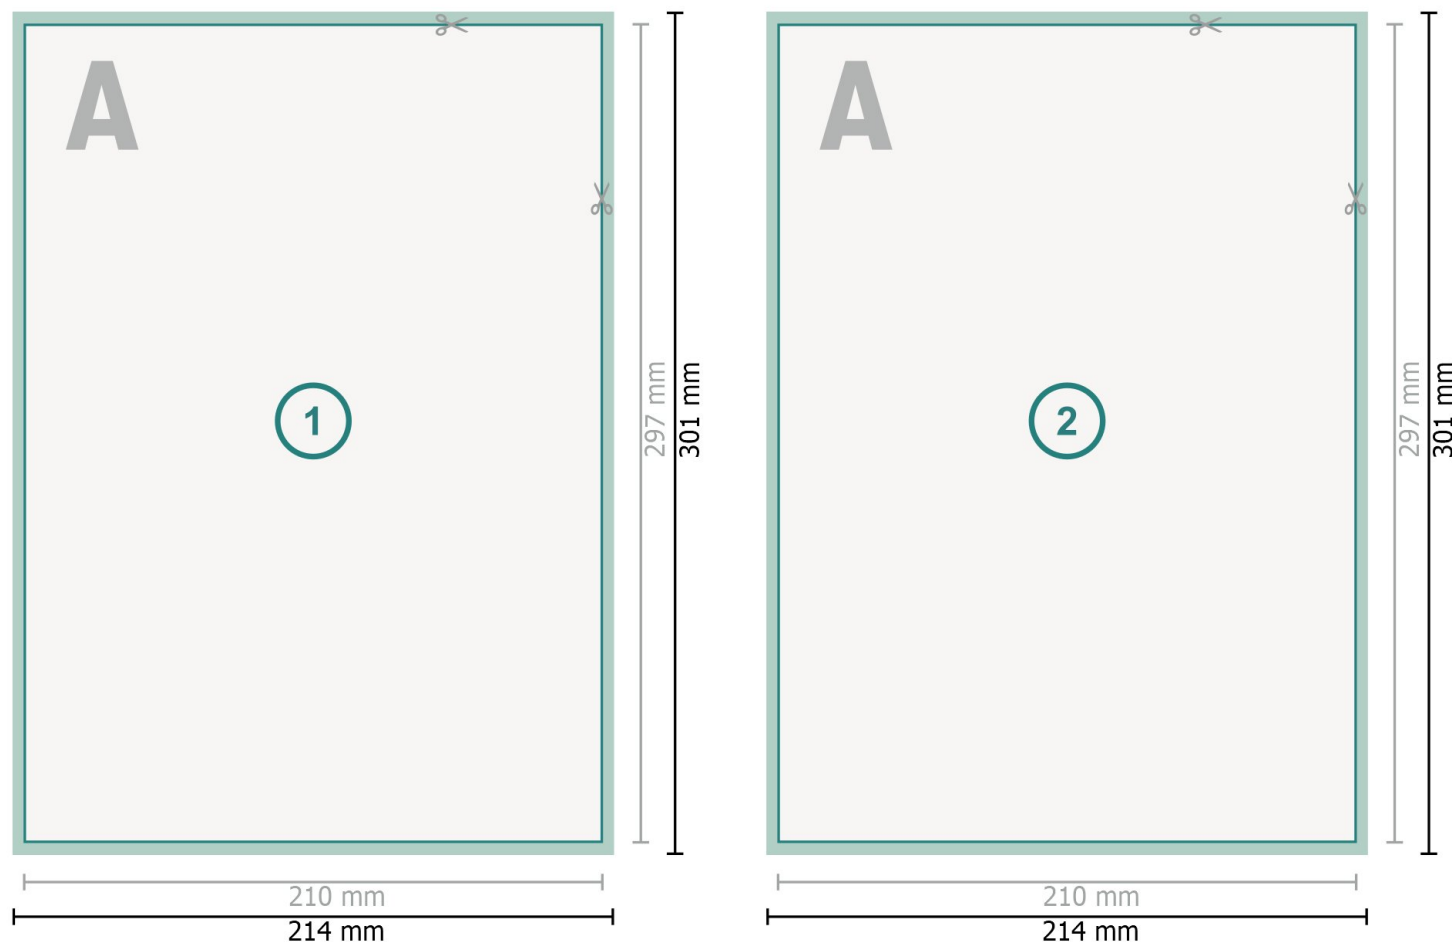

# Pocztówki z wybiórczym lakierem reliefowym, A4

**Format danych (wraz z mm spadem):**  
21,4 x 30,1 cm

**spad:**  
mm

**Format końcowy:**  
21 x 29,7 cm

**Odstęp bezpieczeństwa:**  
4 mm  
Odstęp tekstu/informacji od krawędzi formatu końcowego, zapobiega to obcięciu tekstu.

## Zwróć uwagę:

Ustaw jak podano dodatek na spad i odstęp bezpieczeństwa.

Ustaw kolory tła, zdjęcia lub grafiki aż do krawędzi formatu danych.

Podczas produkcji w wyniku docinania, wykrajania lub składania mogą wystąpić tolerancje.

## Objaśnienie symboli

 Spadu

 Kierunek czytania

 Format końcowy

 Format danych