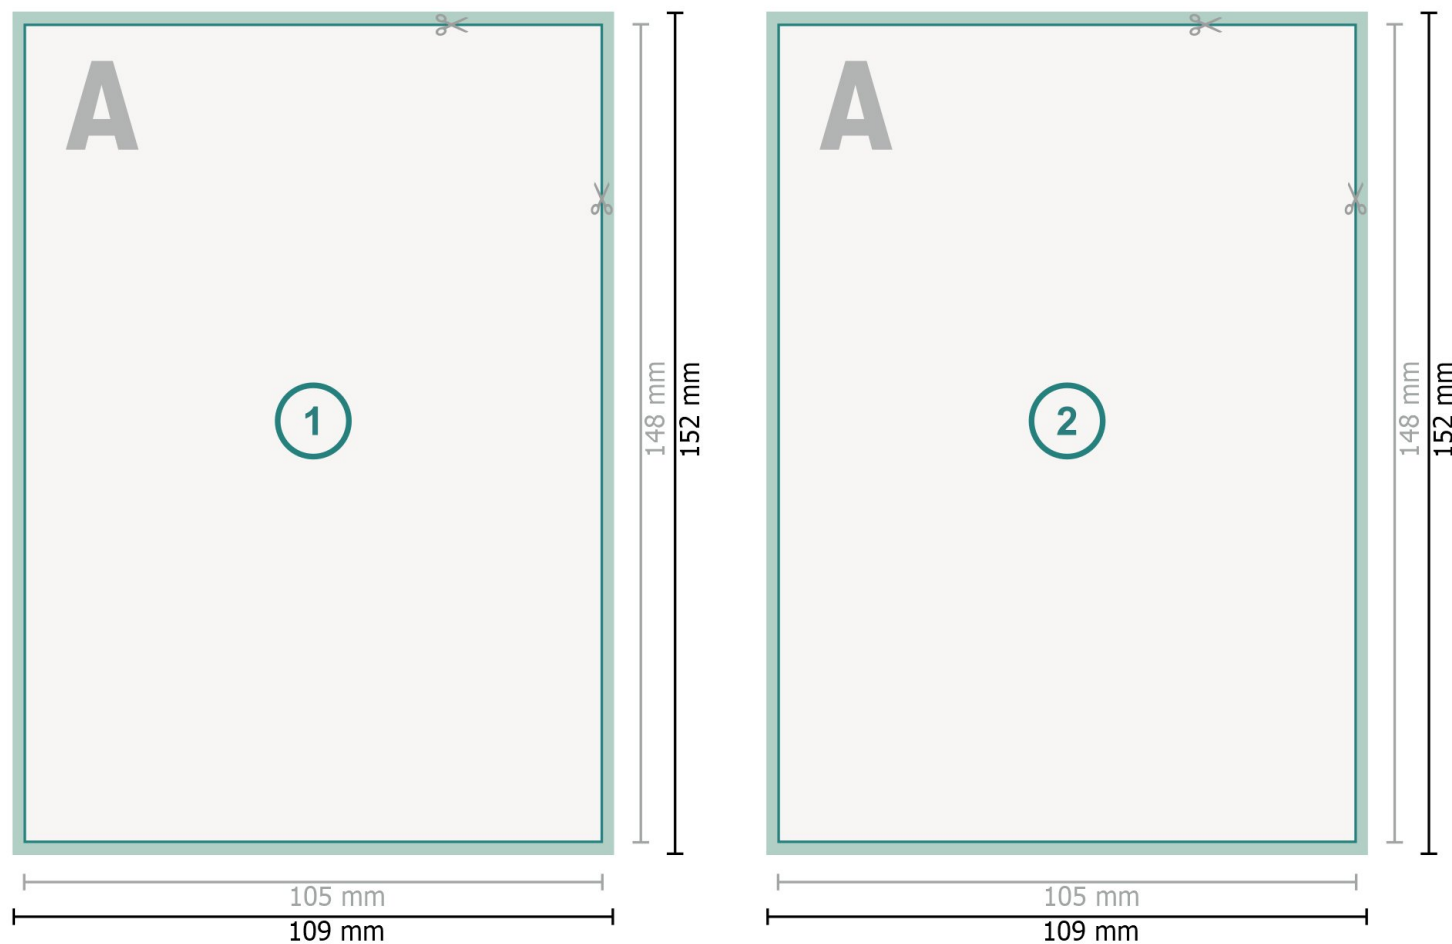

Pocztówki z wybiórczym lakierem reliefowym, A6

Format danych (wraz z mm spadem):
10,9 x 15,2 cm

spad:
mm

Format końcowy:
10,5 x 14,8 cm

Odstęp bezpieczeństwa:
4 mm
Odstęp tekstu/informacji od krawędzi formatu końcowego, zapobiega to obcięciu tekstu.

Zwróć uwagę:

Ustaw jak podano dodatek na spad i odstęp bezpieczeństwa.

Ustaw kolory tła, zdjęcia lub grafiki aż do krawędzi formatu danych.

Podczas produkcji w wyniku docinania, wykrajania lub składania mogą wystąpić tolerancje.