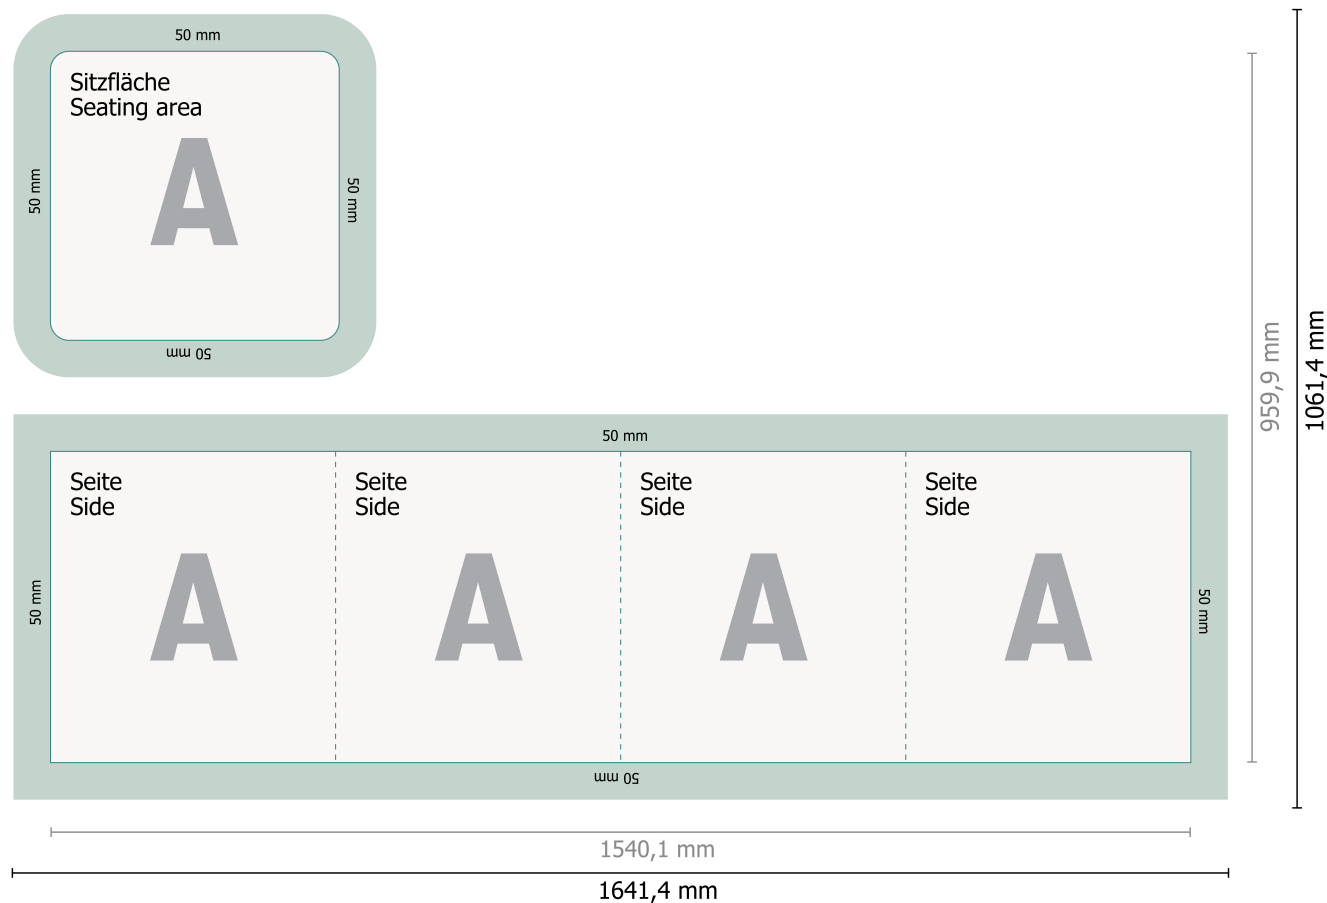

Pufy w kształcie kostki

Format danych (wraz z dodatkiem na szycie):

164,14 x 106,14 cm

Format końcowy:

154,01 x 95,99 cm

Objaśnienie symboli

A Kierunek czytania

— Format końcowy

— Format danych

 Tutaj tnijemy/wykrawamy Twój produkt

 dodatkiem na szycie

 Bigowanie/Składanie (falcowanie)

Prosimy o usunięcie konturu cięcia z szablonu, zanim wygenerują Państwo plik do druku. Proszę wyjaśnić nam pozycję konturu cięcia za pomocą drugiego pliku (poglądowego).

Zwróć uwagę:

Ustaw jak podano dodatek na spód i odstęp bezpieczeństwa.

Ustaw kolory tła, zdjęcia lub grafiki aż do krawędzi formatu danych.

Podczas produkcji w wyniku docinania, wykrajania lub składania mogą wystąpić tolerancje.