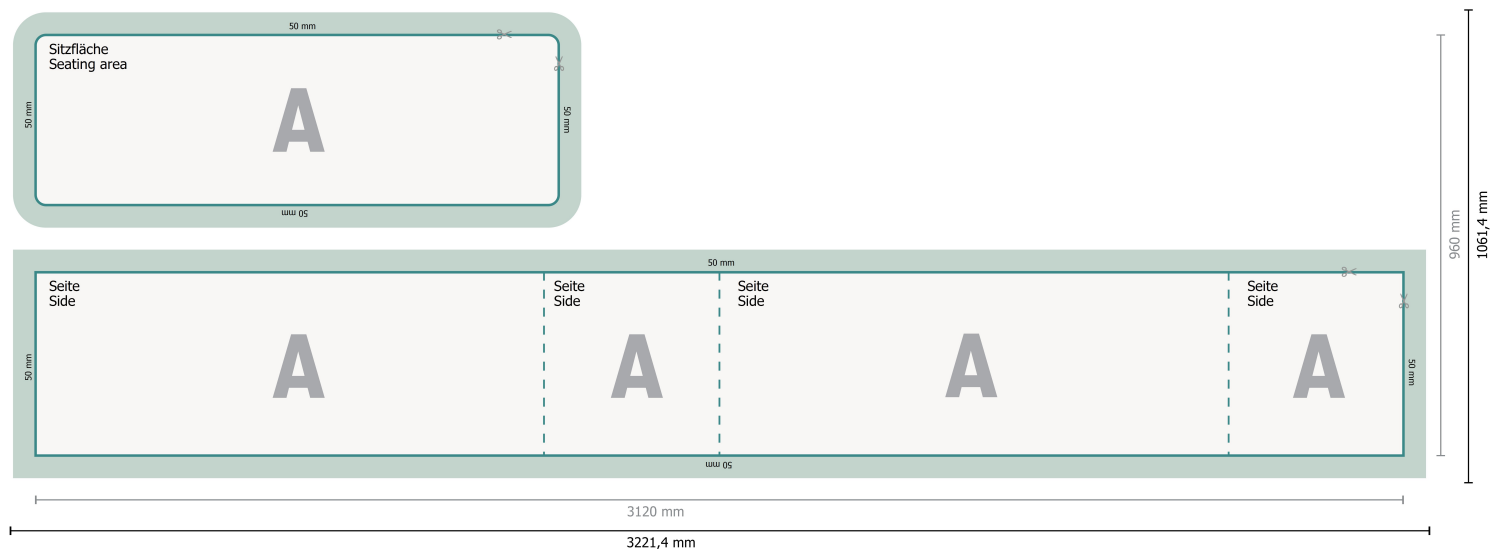

Pufy w kształcie kostki dla 3 osób

Format danych (wraz z dodatkiem na szycie):

322,14 x 106,14 cm

Format końcowy:

312 x 96 cm

Prosimy o usunięcie konturu cięcia z szablonu, zanim wygenerują Państwo plik do druku. Proszę wyjaśnić nam pozycję konturu cięcia za pomocą drugiego pliku (poglądowego).

Objaśnienie symboli

A Kierunek czytania

— Format końcowy

— Format danych

 Tutaj tnijemy/wykrawamy Twój produkt

 dodatkiem na szycie

--- Bigowanie/Składanie (falcowanie)

Zwróć uwagę:

Ustaw jak podano dodatek na spód i odstęp bezpieczeństwa.

Ustaw kolory tła, zdjęcia lub grafiki aż do krawędzi formatu danych.

Podczas produkcji w wyniku docinania, wykrajania lub składania mogą wystąpić tolerancje.