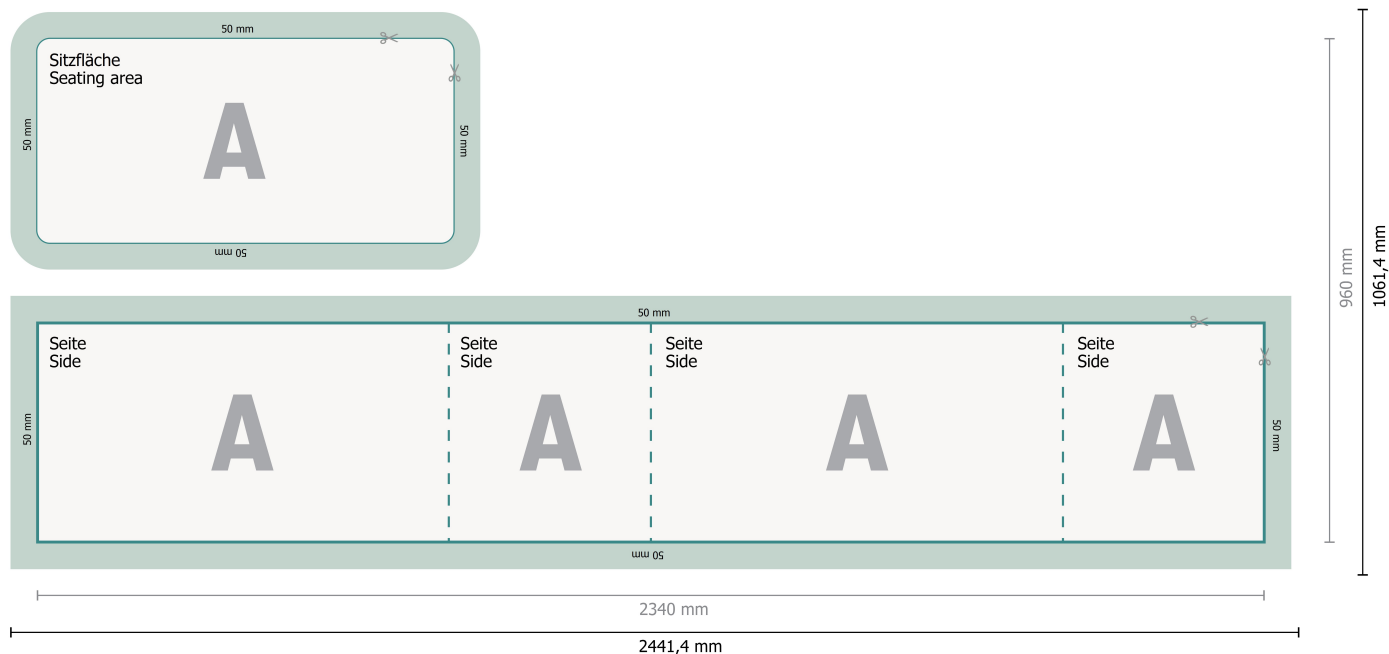

## Pufy w kształcie kostki dla 2 osób

**Format danych (wraz z dodatkiem na szycie):**

244,14 x 106,14 cm

**Format końcowy:**

234 x 96 cm

Prosimy o usunięcie konturu cięcia z szablonu, zanim wygenerują Państwo plik do druku. Proszę wyjaśnić nam pozycję konturu cięcia za pomocą drugiego pliku (poglądowego).

### Objaśnienie symboli

**A** Kierunek czytania

— Format końcowy

— Format danych

 Tutaj tnijemy/wykrawamy Twój produkt

 dodatkiem na szycie

 Bigowanie/Składanie (falcowanie)

### Zwróć uwagę:

Ustaw jak podano dodatek na spód i odstęp bezpieczeństwa.

Ustaw kolory tła, zdjęcia lub grafiki aż do krawędzi formatu danych.

Podczas produkcji w wyniku docinania, wykrajania lub składania mogą wystąpić tolerancje.