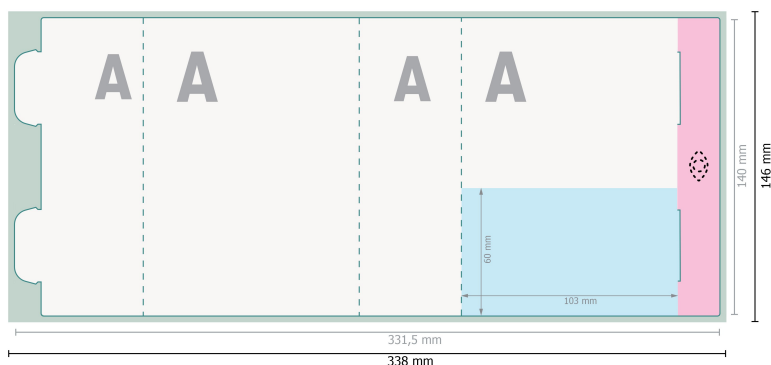

POLYCLEAN ActiveTowel® Sport, 100 x 40 cm

Papierowe etui

Proszę nie umieszczać tu żadnych ważnych informacji.

Format danych (wraz z 3 mm spadem):

33,8 x 14,6 cm

Format końcowy:

33,15 x 14 cm

spad:

3 mm

Odstęp bezpieczeństwa:

5 mm

Odstęp tekstu/informacji od krawędzi formatu końcowego, zapobiega to obcięciu tekstu.

Objaśnienie symboli

Spadu

Kierunek czytania

Format końcowy

Format danych

Obszar warunkowo widoczny

Bigowanie/Składanie (falcowanie)

Zwróć uwagę:

Ustaw jak podano dodatek na spad i odstęp bezpieczeństwa.

Ustaw kolory tła, zdjęcia lub grafiki aż do krawędzi formatu danych.

Podczas produkcji w wyniku docinania, wykrajania lub składania mogą wystąpić tolerancje.

Wskazówki odnośnie danych do druku znajdziesz w menu *Dane do druku* na www.onlineprinters.pl