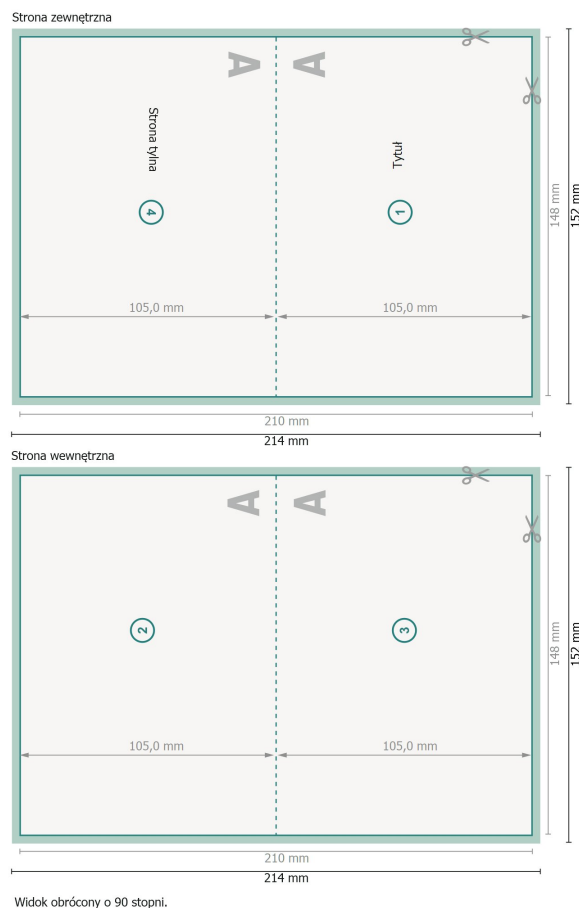

Składane kartki Bożonarodzeniowe z wybiórczym lakierem UV, format poziomy, A6 bigowa-pojedynczy łam

Format danych (wraz z 2 mm spadem):

21,4 x 15,2 cm

spad:

2 mm

Format końcowy:

21 x 14,8 cm

Format końcowy (zamknięty):

14,8 x 10,5 cm

Odstęp bezpieczeństwa:

4 mm

Odstęp tekstu/informacji od krawędzi formatu końcowego, zapobiega to obcięciu tekstu.

Objaśnienie symboli

 Spadam

 Kierunek czytania

 Format końcowy

 Format danych

 Tutaj tnijemy/wykrawamy Twój produkt

 Bigowanie/Składanie (falcowanie)

Zwróć uwagę:

Ustaw jak podano dodatek na spad i odstęp bezpieczeństwa.

Ustaw kolory tła, zdjęcia lub grafiki aż do krawędzi formatu danych.