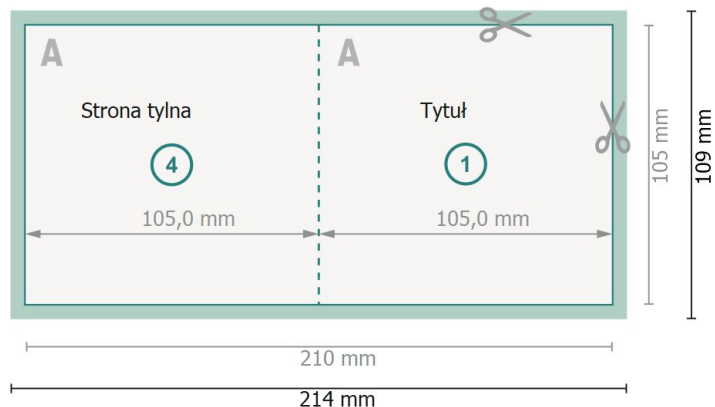

Kartki składane z wybiórczym lakierem UV, A6-kwadrat pojedynczy łam

Strona zewnętrzna

Strona wewnętrzna

Format danych (wraz z 2 mm spadem):
21,4 x 10,9 cm

spad:
2 mm

Format końcowy:
21 x 10,5 cm

Format końcowy (zamknięty):
10,5 x 10,5 cm

Odstęp bezpieczeństwa:
4 mm

Odstęp tekstu/informacji od krawędzi formatu końcowego, zapobiega to obcięciu tekstu.

Zwróć uwagę:

Ustaw jak podano dodatek na spad i odstęp bezpieczeństwa.

Ustaw kolory tła, zdjęcia lub grafiki aż do krawędzi formatu danych.