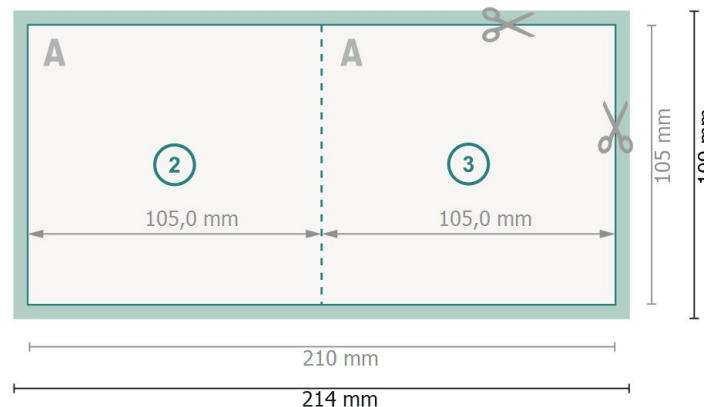

Kartki składane z wybiórczym lakierem UV, A6-kwadrat pojedynczy łam

Strona zewnętrzna

Strona wewnętrzna

Format danych (wraz z 2 mm spadem):
21,4 x 10,9 cm

spad:
2 mm

Format końcowy:
21 x 10,5 cm

Format końcowy (zamknięty):
10,5 x 10,5 cm

Odstęp bezpieczeństwa:
4 mm

Odstęp tekstu/informacji od krawędzi formatu końcowego, zapobiega to obcięciu tekstu.

Zwróć uwagę:

Ustaw jak podano dodatek na spad i odstęp bezpieczeństwa.

Ustaw kolory tła, zdjęcia lub grafiki aż do krawędzi formatu danych.