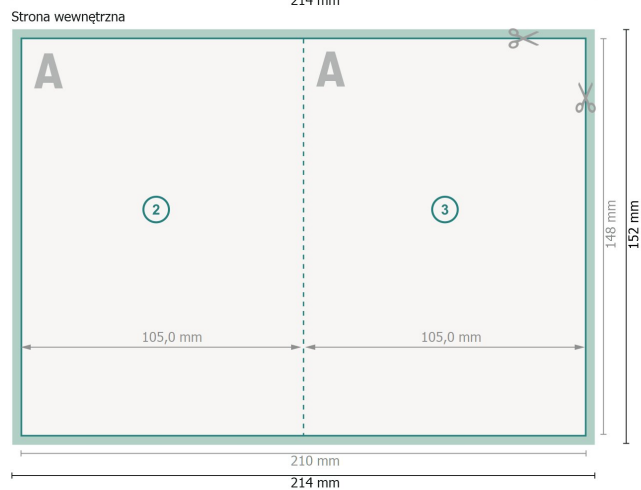

# Kartki składane format pionowy z wybiórczym lakierem reliefowym, A6

## 4-stronicowy, pojedynczy łam

**Format danych (wraz z 2 mm spadem):**  
21,4 x 15,2 cm

**spad:**  
2 mm

**Format końcowy:**  
21 x 14,8 cm

**Format końcowy (zamknięty):**  
10,5 x 14,8 cm

**Odstęp bezpieczeństwa:**  
4 mm

Odstęp tekstu/informacji od krawędzi formatu końcowego, zapobiega to obcięciu tekstu.

### Zwróć uwagę:

Ustaw jak podano dodatek na spad i odstęp bezpieczeństwa.

Ustaw kolory tła, zdjęcia lub grafiki aż do krawędzi formatu danych.

Podczas produkcji w wyniku docinania, wykrajania lub składania mogą wystąpić tolerancje.