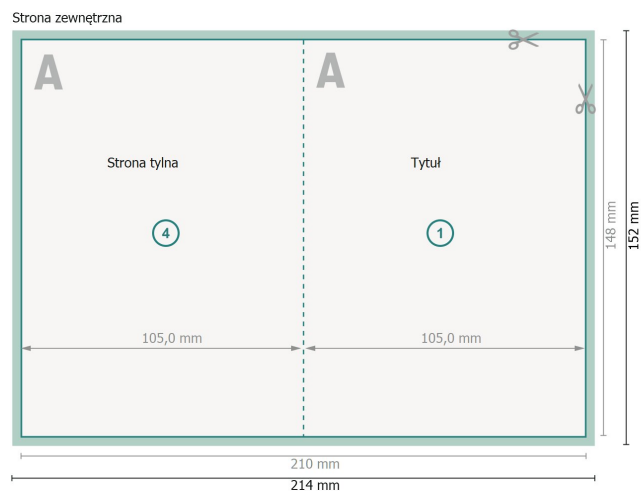

# Kartki składane format pionowy z wybiórczym lakierem reliefowym, A6

## 4-stronicowy, pojedynczy łam

**Format danych (wraz z 2 mm spadem):**  
21,4 x 15,2 cm

**spad:**  
2 mm

**Format końcowy:**  
21 x 14,8 cm

**Format końcowy (zamknięty):**  
10,5 x 14,8 cm

**Odstęp bezpieczeństwa:**  
4 mm

Odstęp tekstu/informacji od krawędzi formatu końcowego, zapobiega to obcięciu tekstu.

### Zwróć uwagę:

Ustaw jak podano dodatek na spad i odstęp bezpieczeństwa.

Ustaw kolory tła, zdjęcia lub grafiki aż do krawędzi formatu danych.

Podczas produkcji w wyniku docinania, wykrajania lub składania mogą wystąpić tolerancje.