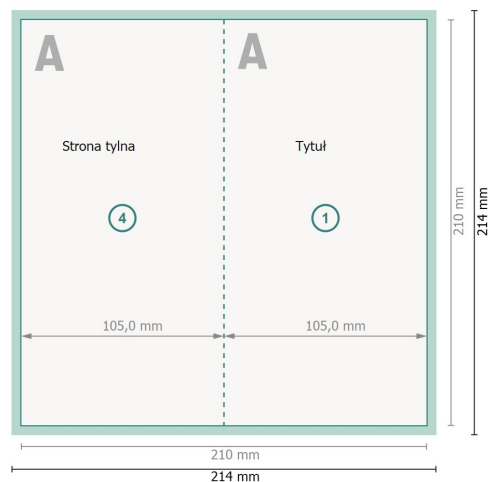

Składane kartki Bożonarodzeniowe w orientacji pionowej z wybiórczym lakierem UV, DL 4-stronicowy, pojedynczy łam

Strona zewnętrzna

Strona wewnętrzna

Format danych (wraz z 2 mm spadem):
21,4 x 21,4 cm

spad:
2 mm

Format końcowy:
21 x 21 cm

Format końcowy (zamknięty):
10,5 x 21 cm

Odstęp bezpieczeństwa:
4 mm

Odstęp tekstu/informacji od krawędzi formatu końcowego, zapobiega to obcięciu tekstu.

Objaśnienie symboli

 Spadu

 Kierunek czytania

 Format końcowy

 Format danych

 Tutaj tniemy/wykrawamy Twój produkt

 Bigowanie/Składanie (falcowanie)

Zwróć uwagę:

Ustaw jak podano dodatek na spad i odstęp bezpieczeństwa.

Ustaw kolory tła, zdjęcia lub grafiki aż do krawędzi formatu danych.