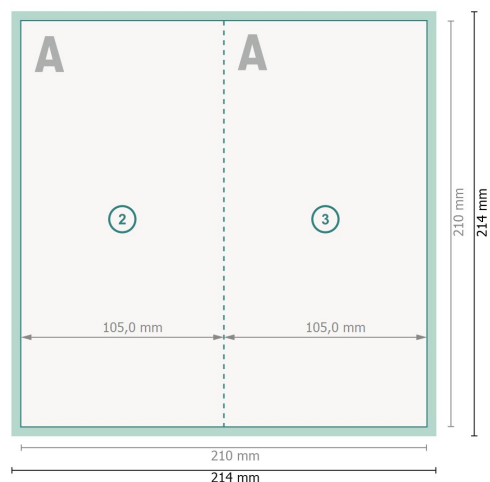

Składane kartki Bożonarodzeniowe w orientacji pionowej z wybiórczym lakierem UV, DL 4-stronicowy, pojedynczy łam

Strona zewnętrzna

Strona wewnętrzna

Format danych (wraz z 2 mm spadem):
21,4 x 21,4 cm

spad:
2 mm

Format końcowy:
21 x 21 cm

Format końcowy (zamknięty):
10,5 x 21 cm

Odstęp bezpieczeństwa:
4 mm

Odstęp tekstu/informacji od krawędzi formatu końcowego, zapobiega to obcięciu tekstu.

Objaśnienie symboli

 Spadu

 Kierunek czytania

 Format końcowy

 Format danych

 Tutaj tniemy/wykrawamy Twój produkt

 Bigowanie/Składanie (falcowanie)

Zwróć uwagę:

Ustaw jak podano dodatek na spad i odstęp bezpieczeństwa.

Ustaw kolory tła, zdjęcia lub grafiki aż do krawędzi formatu danych.