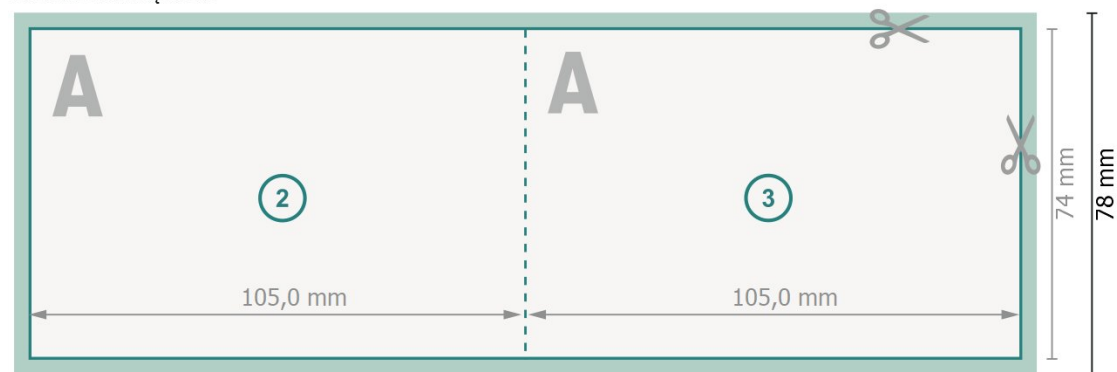

Kartki składane format poziomy z wybiórczym lakierem UV, A7 pojedynczy łam

Strona zewnętrzna

Strona wewnętrzna

Format danych (wraz z 2 mm spadem):

21,4 x 7,8 cm

spad:

2 mm

Format końcowy:

21 x 7,4 cm

Format końcowy (zamknięty):

10,5 x 7,4 cm

Odstęp bezpieczeństwa:

4 mm

Odstęp tekstu/informacji od krawędzi formatu końcowego, zapobiega to obcięciu tekstu.

Objaśnienie symboli

 Spadu

 Kierunek czytania

 Format końcowy

 Format danych

 Tutaj tnijemy/wykrawamy Twój produkt

 Bigowanie/Składanie (falcowanie)

Zwróć uwagę:

Ustaw jak podano dodatek na spad i odstęp bezpieczeństwa.

Ustaw kolory tła, zdjęcia lub grafiki aż do krawędzi formatu danych.