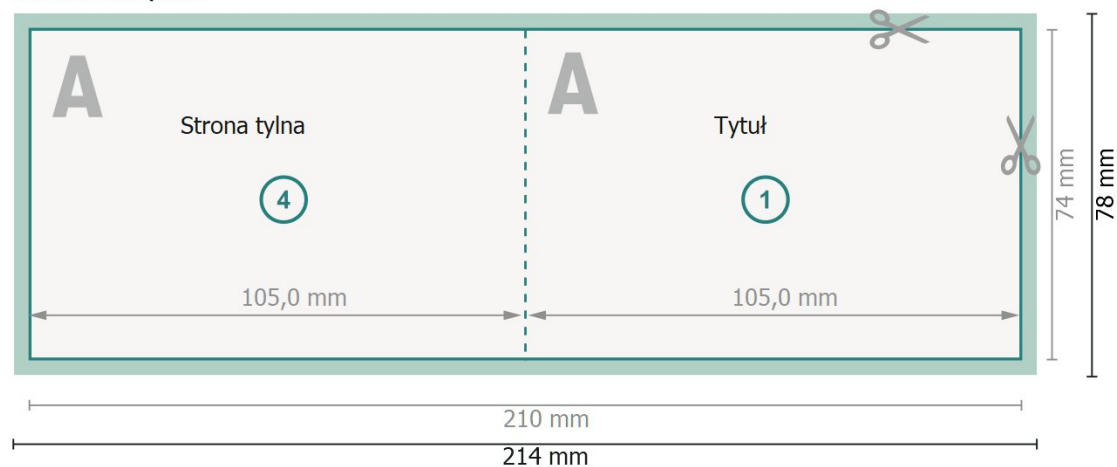

Kartki składane format poziomy z wybiórczym lakierem UV, A7 pojedynczy łam

Strona zewnętrzna

Strona wewnętrzna

Format danych (wraz z 2 mm spadem):

21,4 x 7,8 cm

spad:

2 mm

Format końcowy:

21 x 7,4 cm

Format końcowy (zamknięty):

10,5 x 7,4 cm

Odstęp bezpieczeństwa:

4 mm

Odstęp tekstu/informacji od krawędzi formatu końcowego, zapobiega to obcięciu tekstu.

Objaśnienie symboli

 Spadu

 Kierunek czytania

 Format końcowy

 Format danych

 Tutaj tnijemy/wykrawamy Twój produkt

 Bigowanie/Składanie (falcowanie)

Zwróć uwagę:

Ustaw jak podano dodatek na spad i odstęp bezpieczeństwa.

Ustaw kolory tła, zdjęcia lub grafiki aż do krawędzi formatu danych.