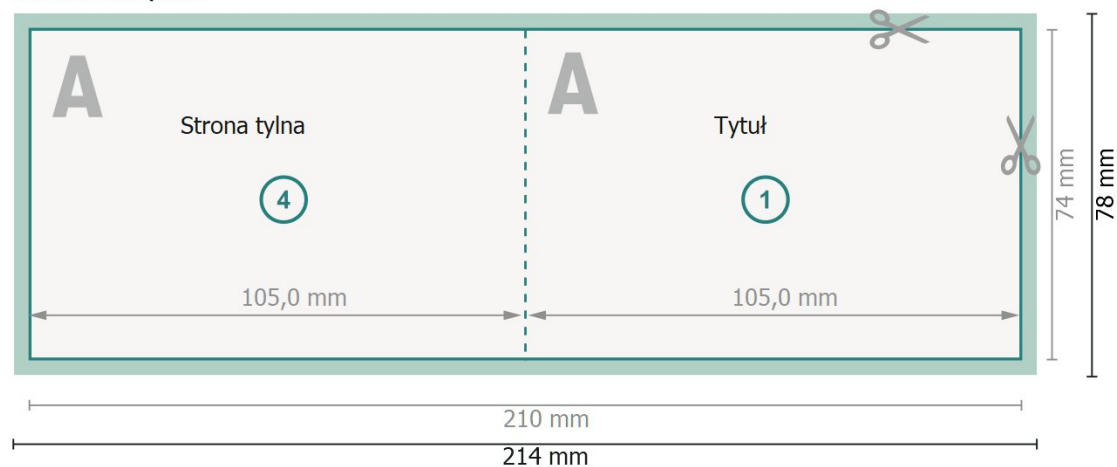

Kartki składane format poziomy wytl. goraca folia, A7 pojedynczy łam

Strona zewnętrzna

Strona wewnętrzna

Format danych (wraz z 2 mm spadem):

21,4 x 7,8 cm

spad:

2 mm

Format końcowy:

21 x 7,4 cm

Format końcowy (zamknięty):

10,5 x 7,4 cm

Odstęp bezpieczeństwa:

4 mm

Odstęp tekstu/informacji od krawędzi formatu końcowego, zapobiega to obcięciu tekstu.

Objaśnienie symboli

 Spadu

 Kierunek czytania

 Format końcowy

 Format danych

 Tutaj tnijemy/wykrawamy Twój produkt

 Bigowanie/Składanie (falcowanie)

Zwróć uwagę:

Ustaw jak podano dodatek na spad i odstęp bezpieczeństwa.

Ustaw kolory tła, zdjęcia lub grafiki aż do krawędzi formatu danych.