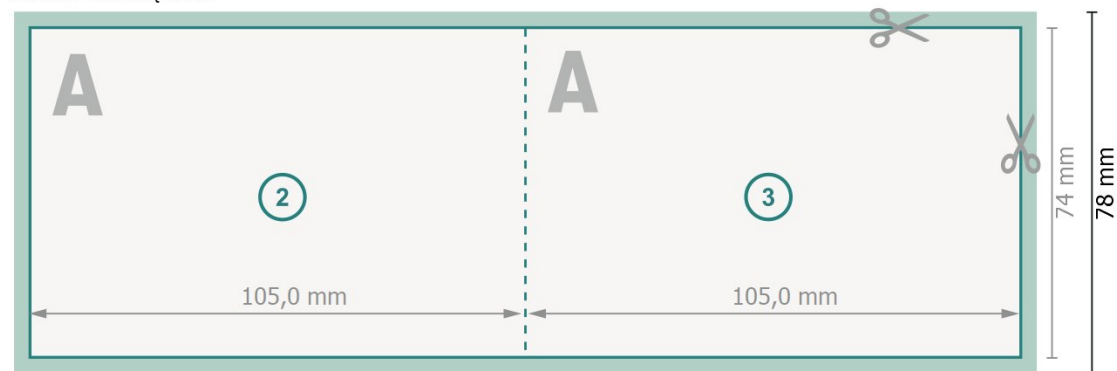

Kartki składane format poziomy wytl. goraca folia, A7 pojedynczy łam

Strona zewnętrzna

Strona wewnętrzna

Format danych (wraz z 2 mm spadem):

21,4 x 7,8 cm

spad:

2 mm

Format końcowy:

21 x 7,4 cm

Format końcowy (zamknięty):

10,5 x 7,4 cm

Odstęp bezpieczeństwa:

4 mm

Odstęp tekstu/informacji od krawędzi formatu końcowego, zapobiega to obcięciu tekstu.

Objaśnienie symboli

 Spadu

 Kierunek czytania

 Format końcowy

 Format danych

 Tutaj tnijemy/wykrawamy Twój produkt

 Bigowanie/Składanie (falcowanie)

Zwróć uwagę:

Ustaw jak podano dodatek na spad i odstęp bezpieczeństwa.

Ustaw kolory tła, zdjęcia lub grafiki aż do krawędzi formatu danych.