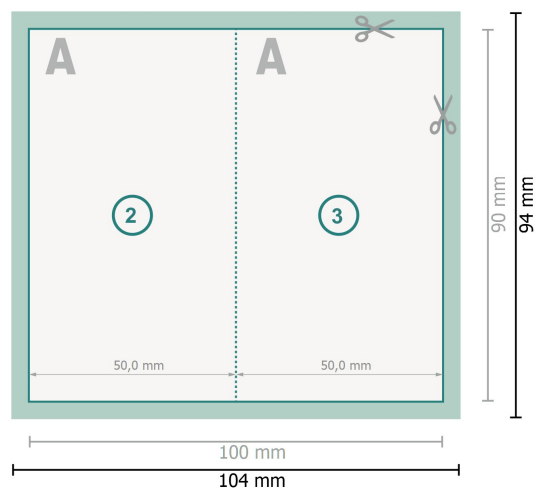

Kartki składane z wybiórczym lakierem UV, format pionowy, 5,0 x 9,0 cm pojedynczy łam

Format danych (wraz z 2 mm spadem):
10,4 x 9,4 cm

spad:
2 mm

Format końcowy:
10 x 9 cm

Format końcowy (zamknięty):
5 x 9 cm

Odstęp bezpieczeństwa:
4 mm

Odstęp tekstu/informacji od krawędzi formatu końcowego, zapobiega to obcięciu tekstu.

Zwróć uwagę:

Ustaw jak podano dodatek na spad i odstęp bezpieczeństwa.

Ustaw kolory tła, zdjęcia lub grafiki aż do krawędzi formatu danych.

 Spadu

 Kierunek czytania

 Format końcowy

 Format danych

 Tutaj tnijemy/wykrawamy Twój produkt

 Bigowanie/Składanie (falcowanie)