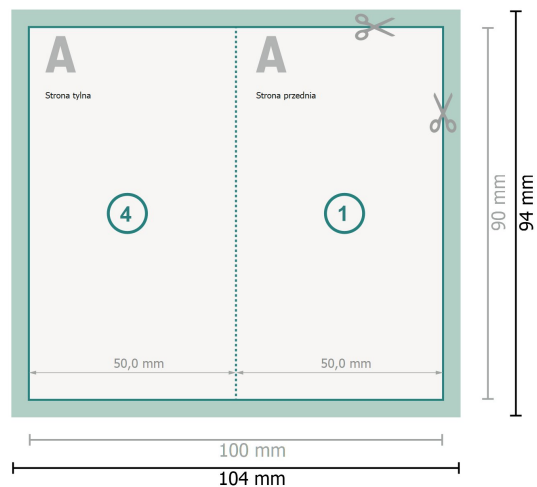

Kartki składane z wybiórczym lakierem UV, format pionowy, 5,0 x 9,0 cm pojedynczy łam

Format danych (wraz z 2 mm spadem):
10,4 x 9,4 cm

spad:
2 mm

Format końcowy:
10 x 9 cm

Format końcowy (zamknięty):
5 x 9 cm

Odstęp bezpieczeństwa:
4 mm

Odstęp tekstu/informacji od krawędzi formatu końcowego, zapobiega to obcięciu tekstu.

Zwróć uwagę:

Ustaw jak podano dodatek na spad i odstęp bezpieczeństwa.

Ustaw kolory tła, zdjęcia lub grafiki aż do krawędzi formatu danych.

 Spadu

 Kierunek czytania

 Format końcowy

 Format danych

 Tutaj tnijemy/wykrawamy Twój produkt

 Bigowanie/Składanie (falcowanie)