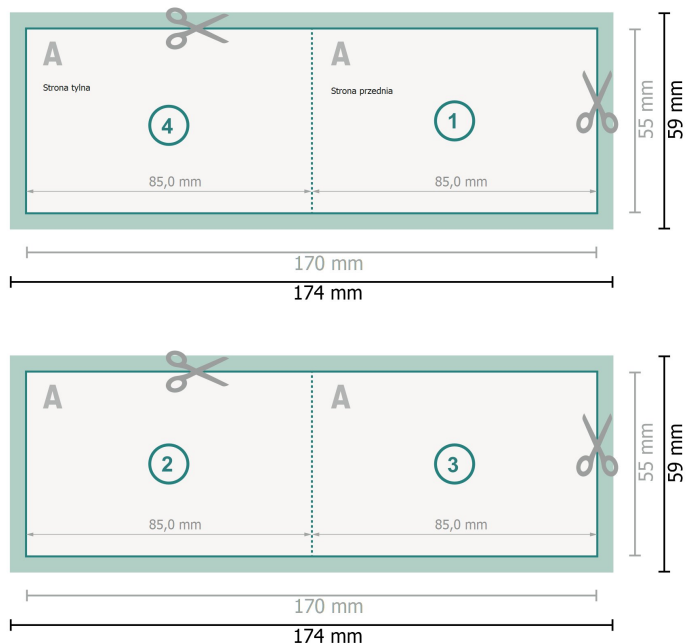

Kartki składane z wybiórczym lakierem UV, format poziomy, 8,5 x 5,5 cm  
pojedynczy łam

**Format danych (wraz z 2 mm spadem):**  
17,4 x 5,9 cm

**spad:**  
2 mm

**Format końcowy:**  
17 x 5,5 cm

**Format końcowy (zamknięty):**  
8,5 x 5,5 cm

**Odstęp bezpieczeństwa:**  
4 mm

Odstęp tekstu/informacji od krawędzi formatu końcowego, zapobiega to obcięciu tekstu.

### Objaśnienie symboli

 Spadu

 Kierunek czytania

 Format końcowy

 Format danych

 Tutaj tnijemy/wykrawamy Twój produkt

 Bigowanie/Składanie (falcowanie)

### Zwróć uwagę:

Ustaw jak podano dodatek na spad i odstęp bezpieczeństwa.

Ustaw kolory tła, zdjęcia lub grafiki aż do krawędzi formatu danych.

Podczas produkcji w wyniku docinania, wykrajania lub składania mogą wystąpić tolerancje.