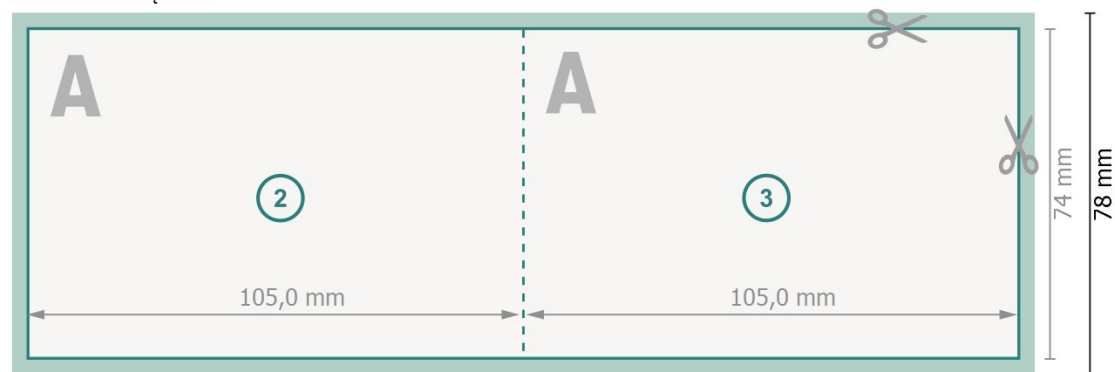

Kartki składane format poziomy z wybiórczym lakierem reliefowym, A7 pojedynczy łam

Strona zewnętrzna

Strona wewnętrzna

Format danych (wraz z 2 mm spadem):

21,4 x 7,8 cm

spad:

2 mm

Format końcowy:

21 x 7,4 cm

Format końcowy (zamknięty):

10,5 x 7,4 cm

Odstęp bezpieczeństwa:

4 mm

Odstęp tekstu/informacji od krawędzi formatu końcowego, zapobiega to obcięciu tekstu.

Objaśnienie symboli

 Spadu

 Kierunek czytania

 Format końcowy

 Format danych

 Tutaj tnijemy/wykrawamy Twój produkt

 Bigowanie/Składanie (falcowanie)

Zwróć uwagę:

Ustaw jak podano dodatek na spad i odstęp bezpieczeństwa.

Ustaw kolory tła, zdjęcia lub grafiki aż do krawędzi formatu danych.