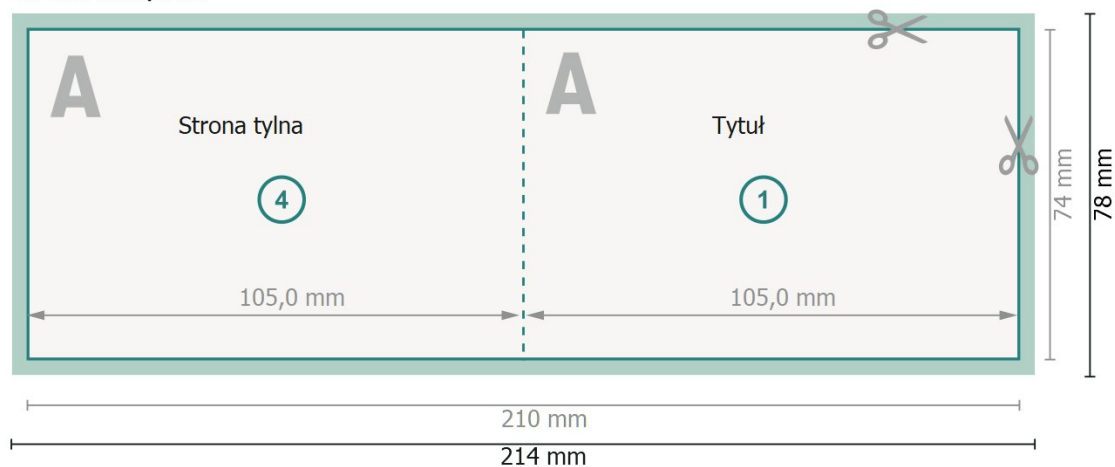

Kartki składane format poziomy z wybiórczym lakierem reliefowym, A7 pojedynczy łam

Strona zewnętrzna

Strona wewnętrzna

Format danych (wraz z 2 mm spadem):

21,4 x 7,8 cm

spad:

2 mm

Format końcowy:

21 x 7,4 cm

Format końcowy (zamknięty):

10,5 x 7,4 cm

Odstęp bezpieczeństwa:

4 mm

Odstęp tekstu/informacji od krawędzi formatu końcowego, zapobiega to obcięciu tekstu.

Objaśnienie symboli

 Spadu

 Kierunek czytania

 Format końcowy

 Format danych

 Tutaj tnijemy/wykrawamy Twój produkt

 Bigowanie/Składanie (falcowanie)

Zwróć uwagę:

Ustaw jak podano dodatek na spad i odstęp bezpieczeństwa.

Ustaw kolory tła, zdjęcia lub grafiki aż do krawędzi formatu danych.