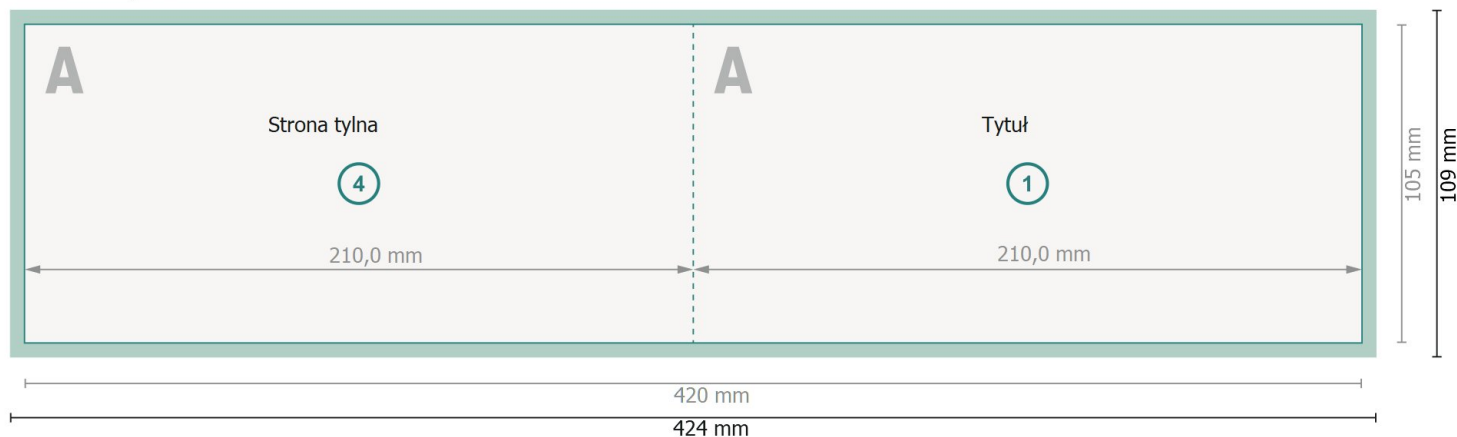

Składane kartki Bożonarodzeniowe w orientacji poziomej z wybiórczym lakierem reliefowym, pojedynczy łam

Strona zewnętrzna

Format danych (wraz z 2 mm spadem):
42,4 x 10,9 cm

Format końcowy:
42 x 10,5 cm

spad:
2 mm

Format końcowy (zamknięty):
21 x 10,5 cm

Odstęp bezpieczeństwa:
4 mm
Odstęp tekstu/informacji od krawędzi formatu końcowego, zapobiega to obcięciu tekstu.

Strona wewnętrzna

Objaśnienie symboli

 Spadam

 Kierunek czytania