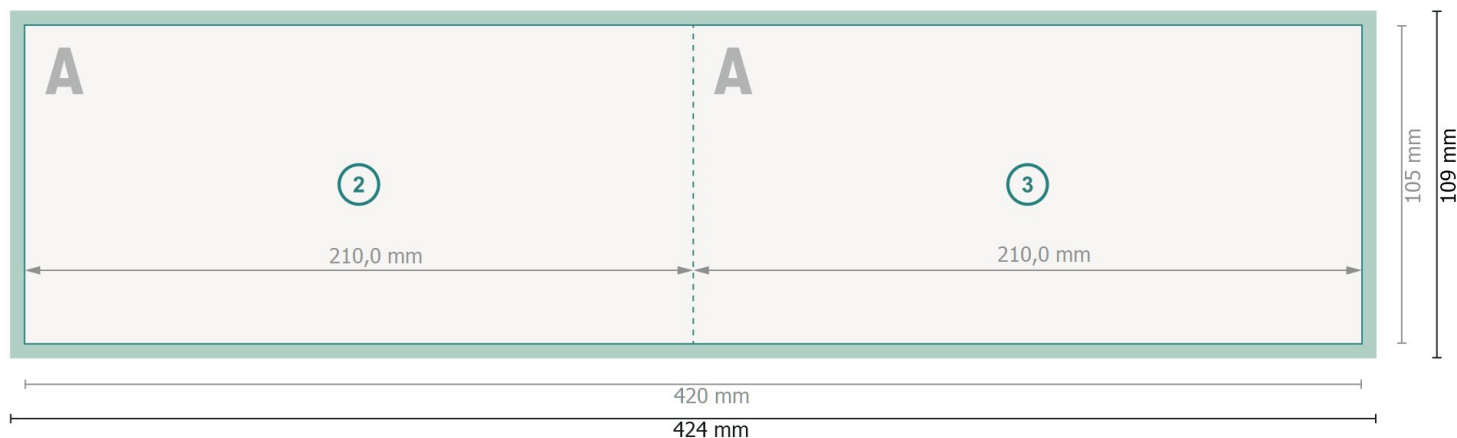

Składane kartki Bożonarodzeniowe w orientacji poziomej z wybiórczym lakierem reliefowym, pojedynczy łam

Strona zewnętrzna

Format danych (wraz z 2 mm spadem):
42,4 x 10,9 cm

Format końcowy:
42 x 10,5 cm

spad:
2 mm

Format końcowy (zamknięty):
21 x 10,5 cm

Odstęp bezpieczeństwa:
4 mm
Odstęp tekstu/informacji od krawędzi formatu końcowego, zapobiega to obcięciu tekstu.

Strona wewnętrzna

Objaśnienie symboli

 Spadam

 Kierunek czytania