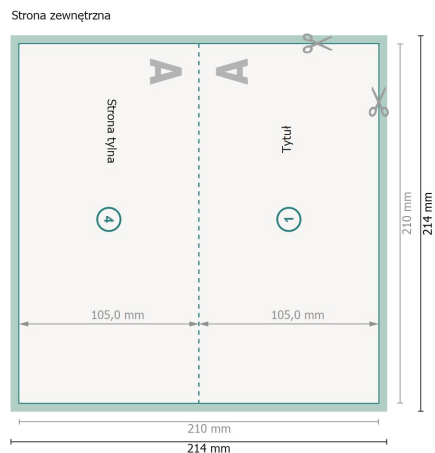

# Składane kartki Bożonarodzeniowe z wybiórczym lakierem UV, format poziomy, DL bigowa-pojedynczy łam

Widok obrócony o 90 stopni.

**Format danych (wraz z 2 mm spadem):**  
21,4 x 21,4 cm

**spad:**  
2 mm

**Format końcowy:**  
21 x 21 cm

**Format końcowy (zamknięty):**  
21 x 10,5 cm

**Odstęp bezpieczeństwa:**  
4 mm

Odstęp tekstu/informacji od krawędzi formatu końcowego, zapobiega to obcięciu tekstu.

## Objaśnienie symboli

 Spadu

 Kierunek czytania

 Format końcowy

 Format danych

 Tutaj tnijemy/wykrawamy Twój produkt

 Bigowanie/Składanie (falcowanie)

## Zwróć uwagę:

Ustaw jak podano dodatek na spad i odstęp bezpieczeństwa.

Ustaw kolory tła, zdjęcia lub grafiki aż do krawędzi formatu danych.

Podczas produkcji w wyniku docinania, wykrajania lub składania mogą wystąpić tolerancje.