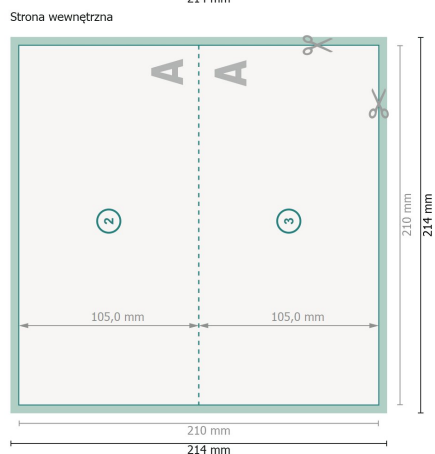

# Składane kartki Bożonarodzeniowe z wybiórczym lakierem UV, format poziomy, DL bigowa-pojedynczy łam

Widok obrócony o 90 stopni.

**Format danych (wraz z 2 mm spadem):**  
21,4 x 21,4 cm

**spad:**  
2 mm

**Format końcowy:**  
21 x 21 cm

**Format końcowy (zamknięty):**  
21 x 10,5 cm

**Odstęp bezpieczeństwa:**  
4 mm

Odstęp tekstu/informacji od krawędzi formatu końcowego, zapobiega to obcięciu tekstu.

## Objaśnienie symboli

 Spadu

 Kierunek czytania

 Format końcowy

 Format danych

 Tutaj tnijemy/wykrawamy Twój produkt

 Bigowanie/Składanie (falcowanie)

## Zwróć uwagę:

Ustaw jak podano dodatek na spad i odstęp bezpieczeństwa.

Ustaw kolory tła, zdjęcia lub grafiki aż do krawędzi formatu danych.

Podczas produkcji w wyniku docinania, wykrajania lub składania mogą wystąpić tolerancje.