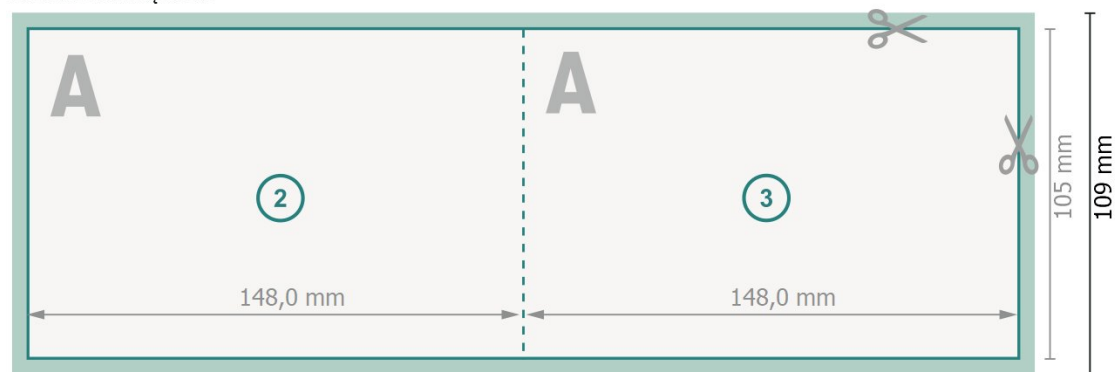

# Składane kartki Bożonarodzeniowe w orientacji poziomej wytl. goraca folia, A6 pojedynczy łam

Strona zewnętrzna

Strona wewnętrzna

**Format danych (wraz z 2 mm spadem):**

30 x 10,9 cm

**Format końcowy:**

29,6 x 10,5 cm

**spad:**

2 mm

**Format końcowy (zamknięty):**

14,8 x 10,5 cm

**Odstęp bezpieczeństwa:**

4 mm

Odstęp tekstu/informacji od krawędzi formatu końcowego, zapobiega to obcięciu tekstu.

## Zwróć uwagę:

Ustaw jak podano dodatek na spad i odstęp bezpieczeństwa.

Ustaw kolory tła, zdjęcia lub grafiki aż do krawędzi formatu danych.

Podczas produkcji w wyniku docinania, wykrajania lub składania mogą wystąpić tolerancje.