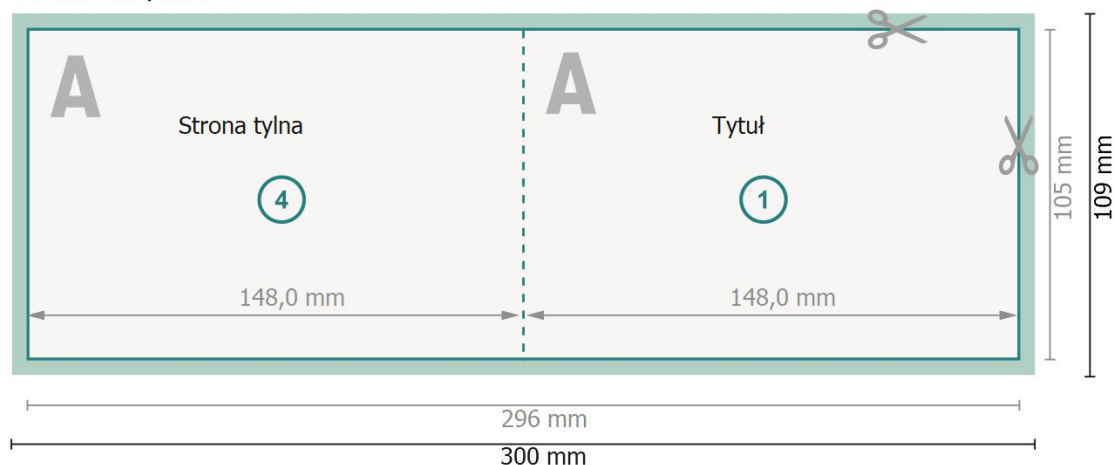

# Składane kartki Bożonarodzeniowe w orientacji poziomej wytl. goraca folia, A6 pojedynczy łam

Strona zewnętrzna

Strona wewnętrzna

**Format danych (wraz z 2 mm spadem):**

30 x 10,9 cm

**Format końcowy:**

29,6 x 10,5 cm

**spad:**

2 mm

**Format końcowy (zamknięty):**

14,8 x 10,5 cm

**Odstęp bezpieczeństwa:**

4 mm

Odstęp tekstu/informacji od krawędzi formatu końcowego, zapobiega to obcięciu tekstu.

## Zwróć uwagę:

Ustaw jak podano dodatek na spad i odstęp bezpieczeństwa.

Ustaw kolory tła, zdjęcia lub grafiki aż do krawędzi formatu danych.

Podczas produkcji w wyniku docinania, wykrajania lub składania mogą wystąpić tolerancje.