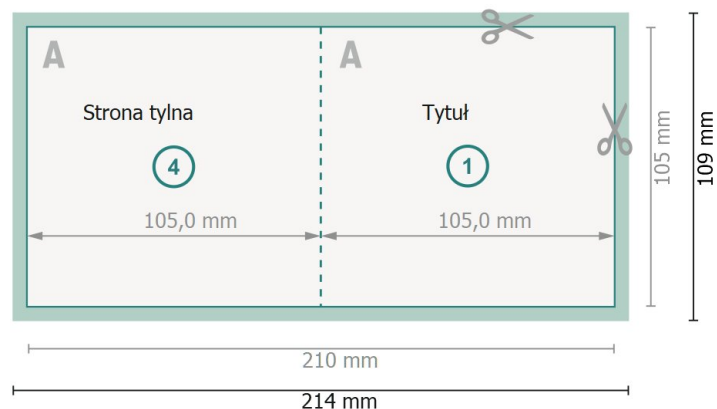

# Kartki składane z wybiórczym lakierem reliefowym, A6-kwadrat pojedynczy łam

Strona zewnętrzna

Strona wewnętrzna

**Format danych (wraz z 2 mm spadem):**  
21,4 x 10,9 cm

**spad:**  
2 mm

**Format końcowy:**  
21 x 10,5 cm

**Format końcowy (zamknięty):**  
10,5 x 10,5 cm

**Odstęp bezpieczeństwa:**  
4 mm

Odstęp tekstu/informacji od krawędzi formatu końcowego, zapobiega to obcięciu tekstu.

## Zwróć uwagę:

Ustaw jak podano dodatek na spad i odstęp bezpieczeństwa.

Ustaw kolory tła, zdjęcia lub grafiki aż do krawędzi formatu danych.

Podczas produkcji w wyniku docinania, wykrajania lub składania mogą wystąpić tolerancje.