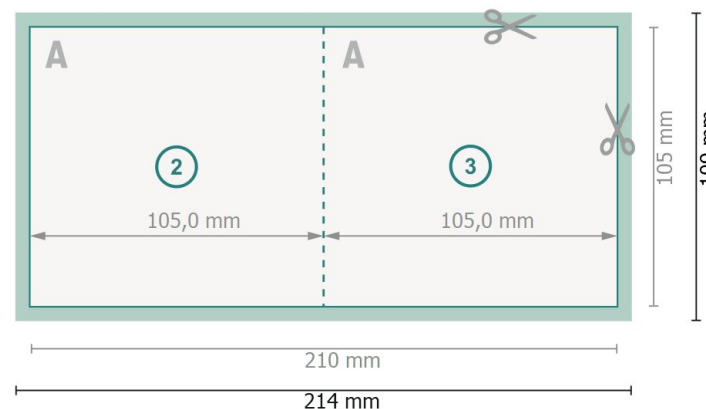

# Kartki składane z wybiórczym lakierem reliefowym, A6-kwadrat pojedynczy łam

Strona zewnętrzna

Strona wewnętrzna

**Format danych (wraz z 2 mm spadem):**  
21,4 x 10,9 cm

**spad:**  
2 mm

**Format końcowy:**  
21 x 10,5 cm

**Format końcowy (zamknięty):**  
10,5 x 10,5 cm

**Odstęp bezpieczeństwa:**  
4 mm

Odstęp tekstu/informacji od krawędzi formatu końcowego, zapobiega to obcięciu tekstu.

## Zwróć uwagę:

Ustaw jak podano dodatek na spad i odstęp bezpieczeństwa.

Ustaw kolory tła, zdjęcia lub grafiki aż do krawędzi formatu danych.

Podczas produkcji w wyniku docinania, wykrajania lub składania mogą wystąpić tolerancje.