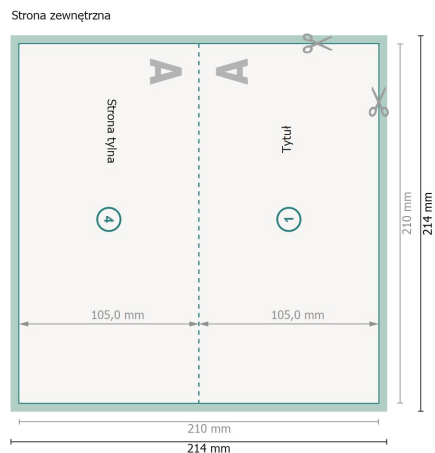

# Składane kartki Bożonarodzeniowe z wybiórczym lakierem reliefowym, format poziomy, DL pojedynczy łam

Widok obrócony o 90 stopni.

**Format danych (wraz z 2 mm spadem):**  
21,4 x 21,4 cm

**spad:**  
2 mm

**Format końcowy:**  
21 x 21 cm

**Format końcowy (zamknięty):**  
21 x 10,5 cm

**Odstęp bezpieczeństwa:**  
4 mm  
Odstęp tekstu/informacji od krawędzi formatu końcowego, zapobiega to obcięciu tekstu.

## Objaśnienie symboli

 Spadu

 Kierunek czytania

 Format końcowy

 Format danych

 Tutaj tnijemy/wykrawamy Twój produkt

 Bigowanie/Składanie (falcowanie)

## Zwróć uwagę:

Ustaw jak podano dodatek na spad i odstęp bezpieczeństwa.

Ustaw kolory tła, zdjęcia lub grafiki aż do krawędzi formatu danych.

Podczas produkcji w wyniku docinania, wykrajania lub składania mogą wystąpić tolerancje.