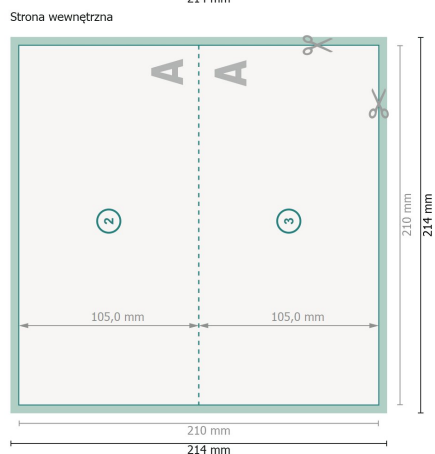

# Składane kartki Bożonarodzeniowe z wybiórczym lakierem reliefowym, format poziomy, DL pojedynczy łam

Widok obrócony o 90 stopni.

**Format danych (wraz z 2 mm spadem):**  
21,4 x 21,4 cm

**spad:**  
2 mm

**Format końcowy:**  
21 x 21 cm

**Format końcowy (zamknięty):**  
21 x 10,5 cm

**Odstęp bezpieczeństwa:**  
4 mm  
Odstęp tekstu/informacji od krawędzi formatu końcowego, zapobiega to obcięciu tekstu.

## Objaśnienie symboli

 Spadu

 Kierunek czytania

 Format końcowy

 Format danych

 Tutaj tnijemy/wykrawamy Twój produkt

 Bigowanie/Składanie (falcowanie)

## Zwróć uwagę:

Ustaw jak podano dodatek na spad i odstęp bezpieczeństwa.

Ustaw kolory tła, zdjęcia lub grafiki aż do krawędzi formatu danych.

Podczas produkcji w wyniku docinania, wykrajania lub składania mogą wystąpić tolerancje.