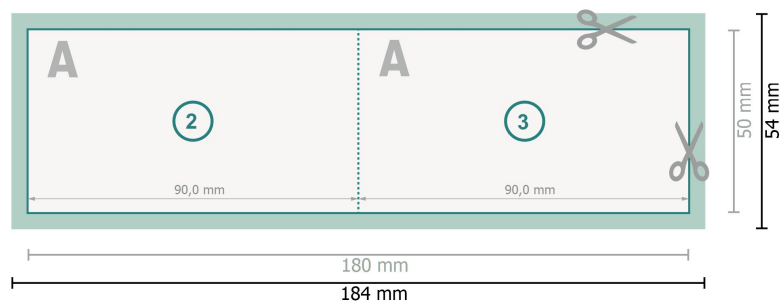

Kartki składane z wybiórczym lakierem UV, format poziomy, 9,0 x 5,0 cm
pojedynczy łam

Format danych (wraz z 2 mm spadem):
18,4 x 5,4 cm

spad:
2 mm

Format końcowy:
18 x 5 cm

Format końcowy (zamknięty):
9 x 5 cm

Odstęp bezpieczeństwa:
4 mm
Odstęp tekstu/informacji od krawędzi formatu końcowego, zapobiega to obcięciu tekstu.

Zwróć uwagę:

Ustaw jak podano dodatek na spad i odstęp bezpieczeństwa.

Ustaw kolory tła, zdjęcia lub grafiki aż do krawędzi formatu danych.