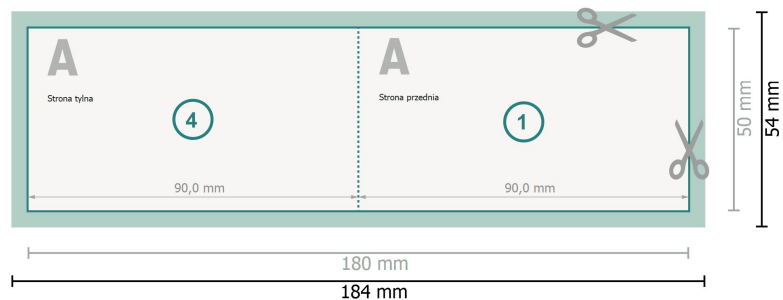

Kartki składane z wybiórczym lakierem UV, format poziomy, 9,0 x 5,0 cm
pojedynczy łam

Format danych (wraz z 2 mm spadem):
18,4 x 5,4 cm

spad:
2 mm

Format końcowy:
18 x 5 cm

Format końcowy (zamknięty):
9 x 5 cm

Odstęp bezpieczeństwa:
4 mm
Odstęp tekstu/informacji od krawędzi formatu końcowego, zapobiega to obcięciu tekstu.

Zwróć uwagę:

Ustaw jak podano dodatek na spad i odstęp bezpieczeństwa.

Ustaw kolory tła, zdjęcia lub grafiki aż do krawędzi formatu danych.