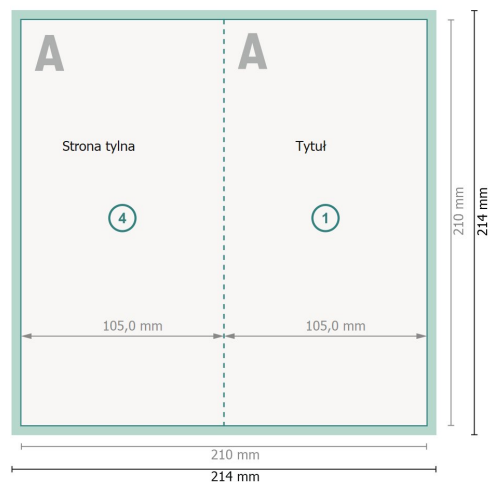

Składane kartki Bożonarodzeniowe w orientacji pionowej z wybiórczym lakierem reliefowym, 4-stronicowy, pojedynczy łam

Strona zewnętrzna

Strona wewnętrzna

Format danych (wraz z 2 mm spadem):
21,4 x 21,4 cm

spad:
2 mm

Format końcowy:
21 x 21 cm

Format końcowy (zamknięty):
10,5 x 21 cm

Odstęp bezpieczeństwa:
4 mm

Odstęp tekstu/informacji od krawędzi formatu końcowego, zapobiega to obcięciu tekstu.

Objaśnienie symboli

 Spadu

 Kierunek czytania

 Format końcowy

 Format danych

 Tutaj tniemy/wykrawamy Twój produkt

 Bigowanie/Składanie (falcowanie)

Zwróć uwagę:

Ustaw jak podano dodatek na spad i odstęp bezpieczeństwa.

Ustaw kolory tła, zdjęcia lub grafiki aż do krawędzi formatu danych.

Podczas produkcji w wyniku docinania, wykrajania lub składania mogą wystąpić tolerancje.

Wskazówki odnośnie danych do druku znajdziesz w menu *Dane do druku* na www.onlineprinters.pl