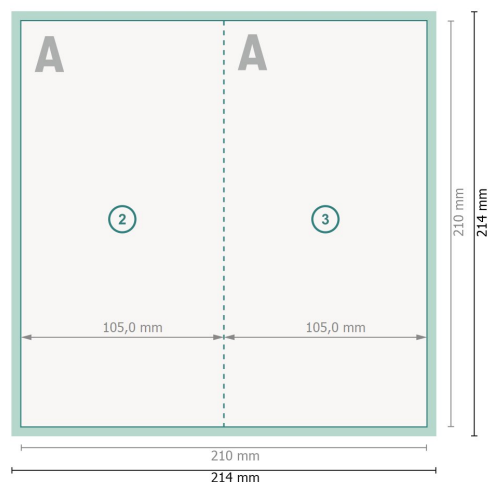

Składane kartki Bożonarodzeniowe w orientacji pionowej z wybiórczym lakierem reliefowym, 4-stronicowy, pojedynczy łam

Strona zewnętrzna

Strona wewnętrzna

Format danych (wraz z 2 mm spadem):
21,4 x 21,4 cm

spad:
2 mm

Format końcowy:
21 x 21 cm

Format końcowy (zamknięty):
10,5 x 21 cm

Odstęp bezpieczeństwa:
4 mm

Odstęp tekstu/informacji od krawędzi formatu końcowego, zapobiega to obcięciu tekstu.

Objaśnienie symboli

 Spadu

 Kierunek czytania

 Format końcowy

 Format danych

 Tutaj tniemy/wykrawamy Twój produkt

 Bigowanie/Składanie (falcowanie)

Zwróć uwagę:

Ustaw jak podano dodatek na spad i odstęp bezpieczeństwa.