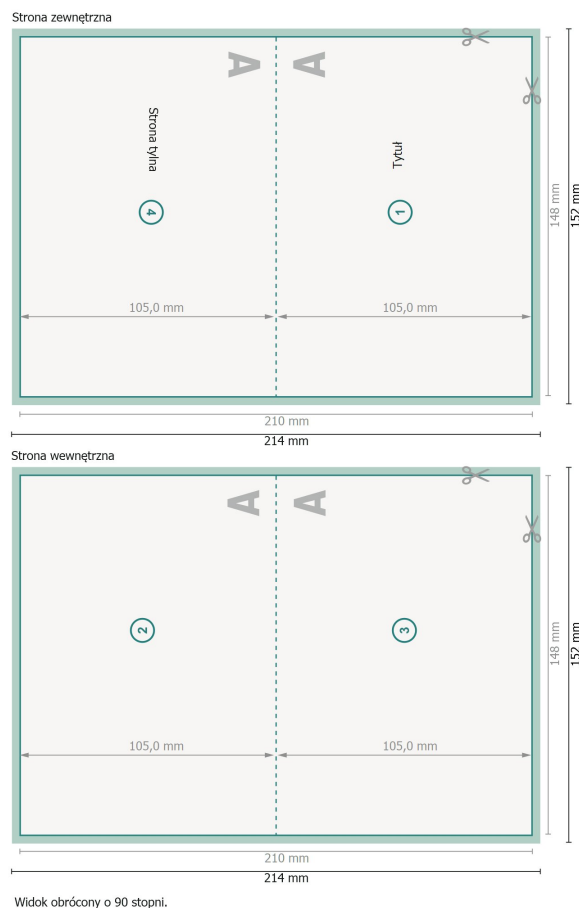

Składane kartki Bożonarodzeniowe z wybiórczym lakierem reliefowym, format poziomy, A6 pojedynczy łam

Format danych (wraz z 2 mm spadem):
21,4 x 15,2 cm

spad:
2 mm

Format końcowy:
21 x 14,8 cm

Format końcowy (zamknięty):
14,8 x 10,5 cm

Odstęp bezpieczeństwa:
4 mm

Odstęp tekstu/informacji od krawędzi formatu końcowego, zapobiega to obcięciu tekstu.

Objaśnienie symboli

 Spadem

 Kierunek czytania

 Format końcowy

 Format danych

 Tutaj tnijemy/wykrawamy Twój produkt

 Bigowanie/Składanie (falcowanie)

Zwróć uwagę:

Ustaw jak podano dodatek na spad i odstęp bezpieczeństwa.

Ustaw kolory tła, zdjęcia lub grafiki aż do krawędzi formatu danych.

Podczas produkcji w wyniku docinania, wykrajania lub składania mogą wystąpić tolerancje.