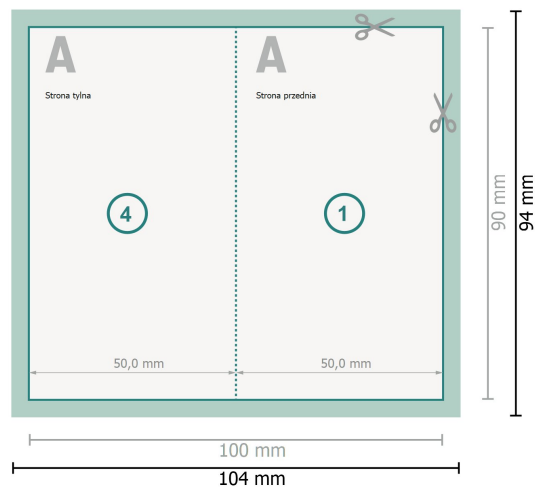

Kartki składane z wybiórczym lakierem reliefowym, format pionowy, 5,0 x 9,0 cm  
pojedynczy łam

**Format danych (wraz z 2 mm spadem):**  
10,4 x 9,4 cm

**spad:**  
2 mm

**Format końcowy:**  
10 x 9 cm

**Format końcowy (zamknięty):**  
5 x 9 cm

**Odstęp bezpieczeństwa:**  
4 mm  
Odstęp tekstu/informacji od krawędzi formatu końcowego, zapobiega to obcięciu tekstu.

#### Objaśnienie symboli

 Spadu

 Kierunek czytania

 Format końcowy

 Format danych

 Tutaj tnijemy/wykrawamy Twój produkt

 Bigowanie/Składanie (falcowanie)

#### Zwróć uwagę:

Ustaw jak podano dodatek na spad i odstęp bezpieczeństwa.

Ustaw kolory tła, zdjęcia lub grafiki aż do krawędzi formatu danych.

Podczas produkcji w wyniku docinania, wykrajania lub składania mogą wystąpić tolerancje.