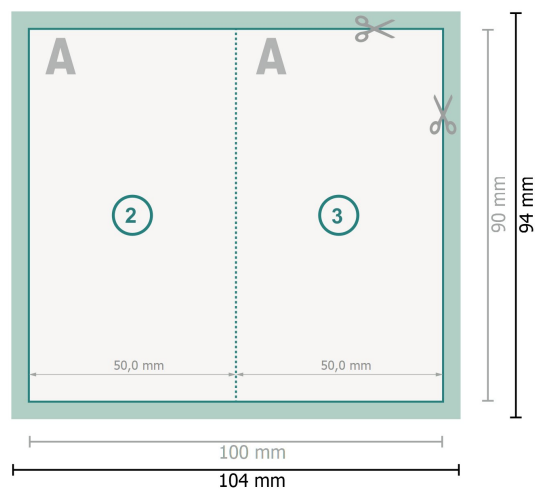

Kartki składane z wybiórczym lakierem reliefowym, format pionowy, 5,0 x 9,0 cm  
pojedynczy łam

**Format danych (wraz z 2 mm spadem):**  
10,4 x 9,4 cm

**spad:**  
2 mm

**Format końcowy:**  
10 x 9 cm

**Format końcowy (zamknięty):**  
5 x 9 cm

**Odstęp bezpieczeństwa:**  
4 mm  
Odstęp tekstu/informacji od krawędzi formatu końcowego, zapobiega to obcięciu tekstu.

#### Objaśnienie symboli

 Spadu

 Kierunek czytania

 Format końcowy

 Format danych

 Tutaj tnijemy/wykrawamy Twój produkt

 Bigowanie/Składanie (falcowanie)

#### Zwróć uwagę:

Ustaw jak podano dodatek na spad i odstęp bezpieczeństwa.

Ustaw kolory tła, zdjęcia lub grafiki aż do krawędzi formatu danych.

Podczas produkcji w wyniku docinania, wykrajania lub składania mogą wystąpić tolerancje.