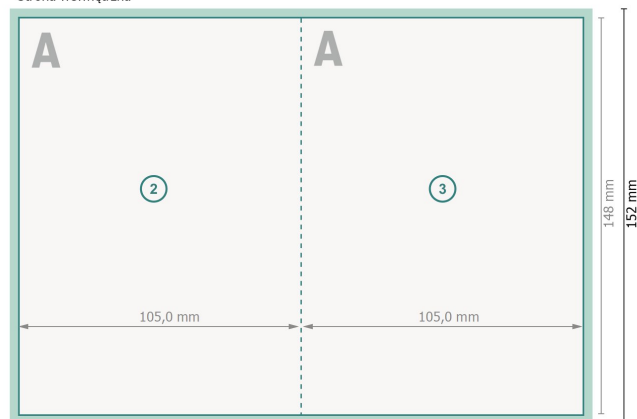

Składane kartki Bożonarodzeniowe w orientacji pionowej z wybiórczym lakierem UV, A6

4-stronicowy, pojedynczy łam

Strona zewnętrzna

Strona wewnętrzna

Format danych (wraz z 2 mm spadem):
21,4 x 15,2 cm

spad:
2 mm

Format końcowy:
21 x 14,8 cm

Format końcowy (zamknięty):
10,5 x 14,8 cm

Odstęp bezpieczeństwa:
4 mm

Odstęp tekstu/informacji od krawędzi formatu końcowego, zapobiega to obcięciu tekstu.

Zwróć uwagę:

Ustaw jak podano dodatek na spad i odstęp bezpieczeństwa.