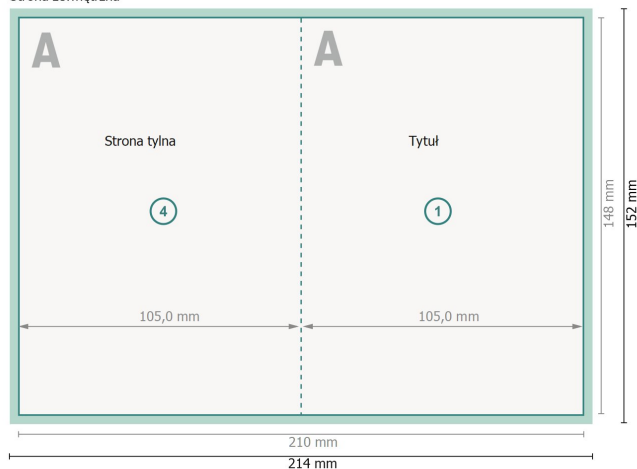

Składane kartki Bożonarodzeniowe w orientacji pionowej z wybiórczym lakierem UV, A6

4-stronicowy, pojedynczy łam

Strona zewnętrzna

Strona wewnętrzna

Format danych (wraz z 2 mm spadem):
21,4 x 15,2 cm

spad:
2 mm

Format końcowy:
21 x 14,8 cm

Format końcowy (zamknięty):
10,5 x 14,8 cm

Odstęp bezpieczeństwa:
4 mm

Odstęp tekstu/informacji od krawędzi formatu końcowego, zapobiega to obcięciu tekstu.

Zwróć uwagę:

Ustaw jak podano dodatek na spad i odstęp bezpieczeństwa.