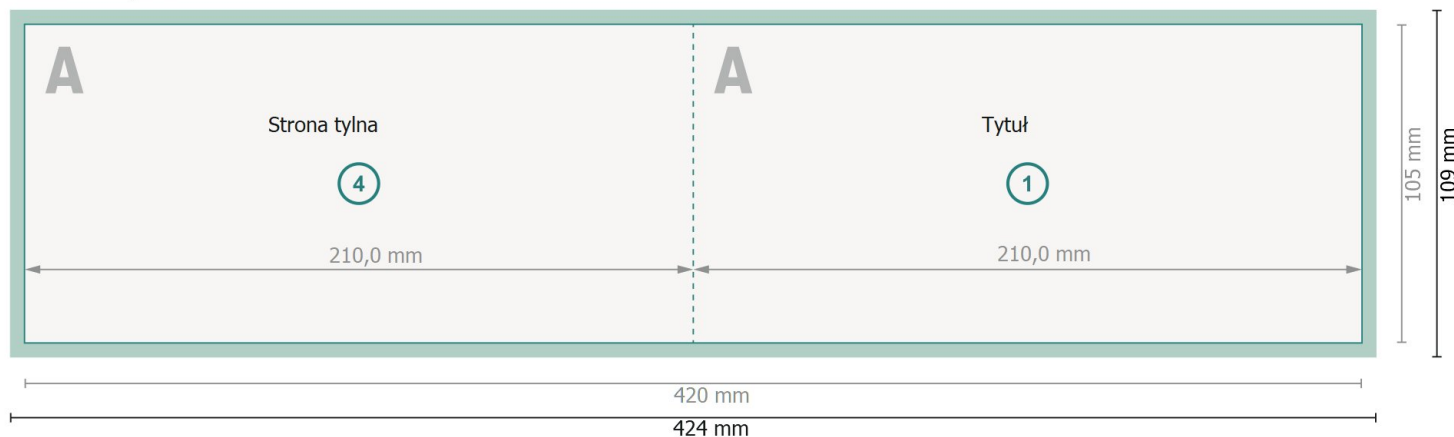

Składane kartki Bożonarodzeniowe w orientacji poziomej z wybiórczym lakierem UV, DL pojedynczy łam

Strona zewnętrzna

Format danych (wraz z 2 mm spadem):

42,4 x 10,9 cm

Format końcowy:

42 x 10,5 cm

spad:

2 mm

Format końcowy (zamknięty):

21 x 10,5 cm

Odstęp bezpieczeństwa:

4 mm

Odstęp tekstu/informacji od krawędzi formatu końcowego, zapobiega to obcięciu tekstu.

Strona wewnętrzna

Objaśnienie symboli

 Spadam