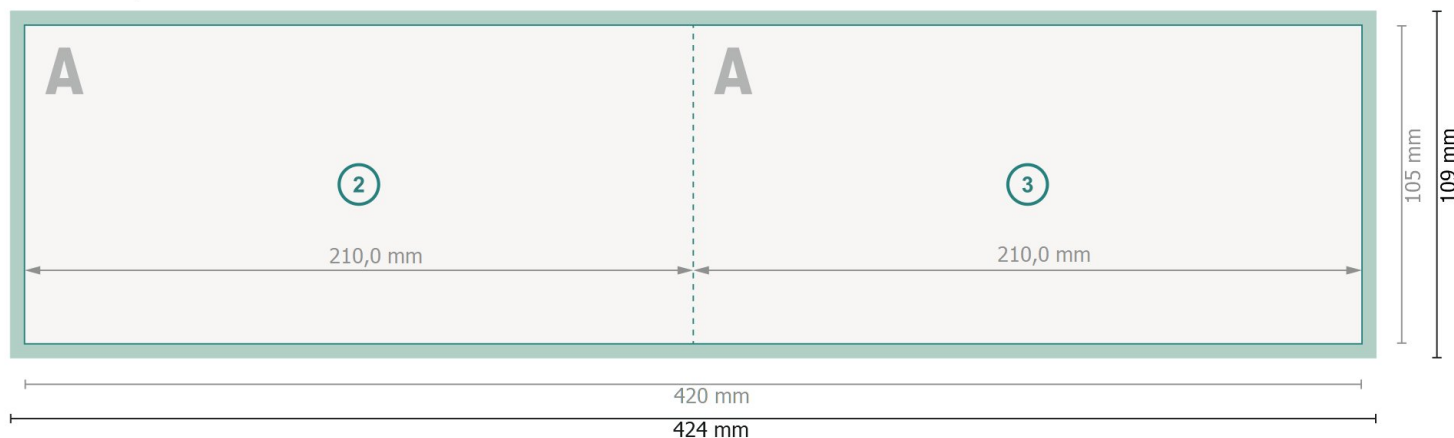

Składane kartki Bożonarodzeniowe w orientacji poziomej z wybiórczym lakierem UV, DL pojedynczy łam

Strona zewnętrzna

Format danych (wraz z 2 mm spadem):

42,4 x 10,9 cm

Format końcowy:

42 x 10,5 cm

spad:

2 mm

Format końcowy (zamknięty):

21 x 10,5 cm

Odstęp bezpieczeństwa:

4 mm

Odstęp tekstu/informacji od krawędzi formatu końcowego, zapobiega to obcięciu tekstu.

Strona wewnętrzna

Objaśnienie symboli

 Spadam

 Kierunek czytania

 Format końcowy

 Format danych

 Tutaj tnijemy/wykrawamy Twój produkt

 Bigowanie/Składanie (falcowanie)

Zwróć uwagę:

Ustaw jak podano dodatek na spad i odstęp bezpieczeństwa.

Ustaw kolory tła, zdjęcia lub grafiki aż do krawędzi formatu danych.