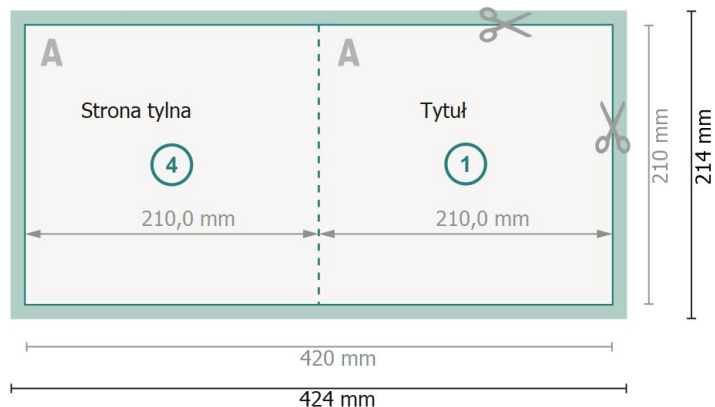

# Kartki składane z wybiórczym lakierem UV, A4-kwadrat pojedynczy łam

Strona zewnętrzna

Strona wewnętrzna

**Format danych (wraz z 2 mm spadem):**  
42,4 x 21,4 cm

**spad:**  
2 mm

**Format końcowy:**  
42 x 21 cm

**Format końcowy (zamknięty):**  
21 x 21 cm

**Odstęp bezpieczeństwa:**  
4 mm

Odstęp tekstu/informacji od krawędzi formatu końcowego, zapobiega to obcięciu tekstu.

## Zwróć uwagę:

Ustaw jak podano dodatek na spad i odstęp bezpieczeństwa.

Ustaw kolory tła, zdjęcia lub grafiki aż do krawędzi formatu danych.

Podczas produkcji w wyniku docinania, wykrajania lub składania mogą wystąpić tolerancje.