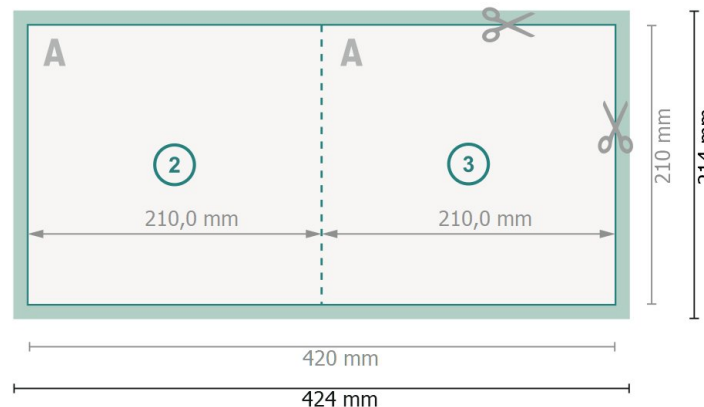

# Kartki składane z wybiórczym lakierem UV, A4-kwadrat pojedynczy łam

Strona zewnętrzna

Strona wewnętrzna

**Format danych (wraz z 2 mm spadem):**  
42,4 x 21,4 cm

**spad:**  
2 mm

**Format końcowy:**  
42 x 21 cm

**Format końcowy (zamknięty):**  
21 x 21 cm

**Odstęp bezpieczeństwa:**  
4 mm

Odstęp tekstu/informacji od krawędzi formatu końcowego, zapobiega to obcięciu tekstu.

## Zwróć uwagę:

Ustaw jak podano dodatek na spad i odstęp bezpieczeństwa.

Ustaw kolory tła, zdjęcia lub grafiki aż do krawędzi formatu danych.

Podczas produkcji w wyniku docinania, wykrajania lub składania mogą wystąpić tolerancje.