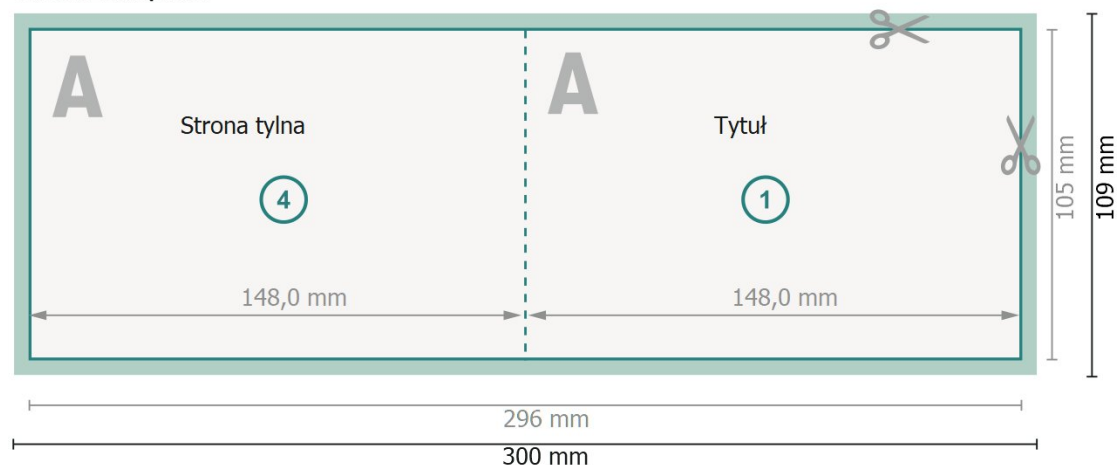

# Składane kartki Bożonarodzeniowe w orientacji poziomej z wybiórczym lakierem reliefowym, pojedynczy łam

Strona zewnętrzna

Strona wewnętrzna

**Format danych (wraz z 2 mm spadem):**

30 x 10,9 cm

**Format końcowy:**

29,6 x 10,5 cm

**spad:**

2 mm

**Format końcowy (zamknięty):**

14,8 x 10,5 cm

**Odstęp bezpieczeństwa:**

4 mm

Odstęp tekstu/informacji od krawędzi formatu końcowego, zapobiega to obcięciu tekstu.

## Objaśnienie symboli

 Spadu

 Kierunek czytania

 Format końcowy

 Format danych

 Tutaj tnijemy/wykrawamy Twój produkt

 Bigowanie/Składanie (falcowanie)