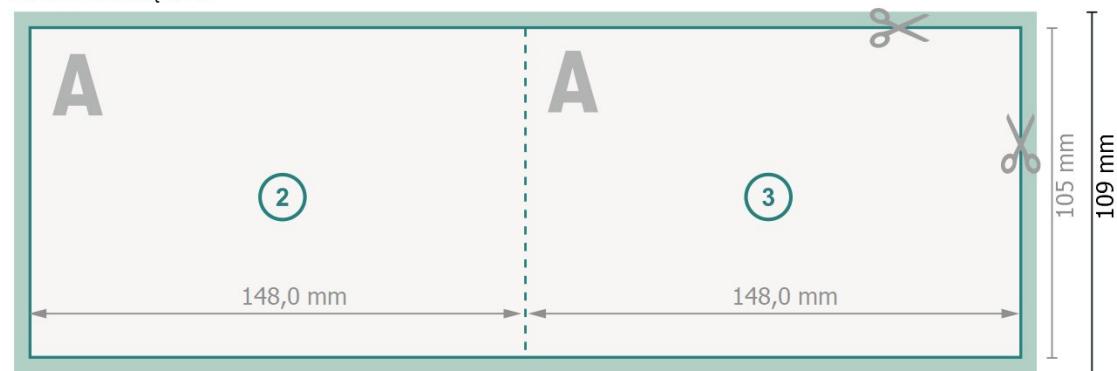

# Składane kartki Bożonarodzeniowe w orientacji poziomej z wybiórczym lakierem reliefowym, pojedynczy łam

Strona zewnętrzna

Strona wewnętrzna

**Format danych (wraz z 2 mm spadem):**

30 x 10,9 cm

**Format końcowy:**

29,6 x 10,5 cm

**spad:**

2 mm

**Format końcowy (zamknięty):**

14,8 x 10,5 cm

**Odstęp bezpieczeństwa:**

4 mm

Odstęp tekstu/informacji od krawędzi formatu końcowego, zapobiega to obcięciu tekstu.

## Objaśnienie symboli

 Spadu

 Kierunek czytania

 Format końcowy

 Format danych

 Tutaj tnijemy/wykrawamy Twój produkt

 Bigowanie/Składanie (falcowanie)