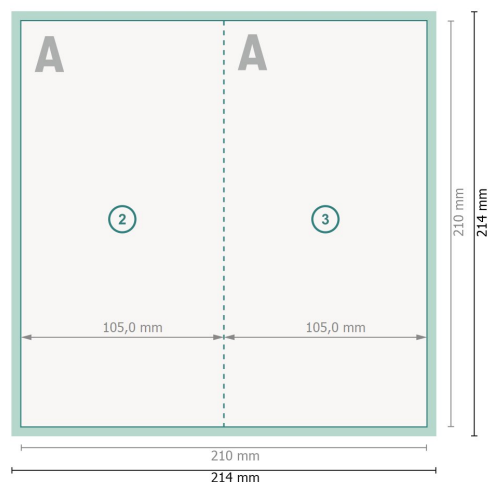

# Składane kartki Bożonarodzeniowe w orientacji pionowej wytł. goraca folia, DL 4-stronicowy, pojedynczy łam

Strona zewnętrzna

Strona wewnętrzna

**Format danych (wraz z 2 mm spadem):**  
21,4 x 21,4 cm

**spad:**  
2 mm

**Format końcowy:**  
21 x 21 cm

**Format końcowy (zamknięty):**  
10,5 x 21 cm

**Odstęp bezpieczeństwa:**  
4 mm

Odstęp tekstu/informacji od krawędzi formatu końcowego, zapobiega to obcięciu tekstu.

## Objaśnienie symboli

 Spadu

 Kierunek czytania

 Format końcowy

 Format danych

 Tutaj tniemy/wykrawamy Twój produkt

 Bigowanie/Składanie (falcowanie)

## Zwróć uwagę:

Ustaw jak podano dodatek na spad i odstęp bezpieczeństwa.

Ustaw kolory tła, zdjęcia lub grafiki aż do krawędzi formatu danych.

Podczas produkcji w wyniku docinania, wykrajania lub składania mogą wystąpić tolerancje.