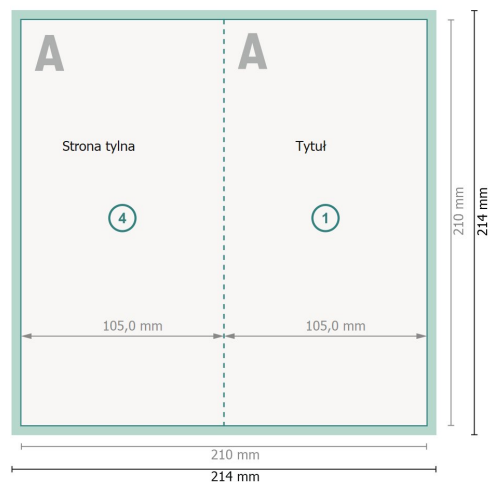

# Składane kartki Bożonarodzeniowe w orientacji pionowej wytł. goraca folia, DL 4-stronicowy, pojedynczy łam

Strona zewnętrzna

Strona wewnętrzna

**Format danych (wraz z 2 mm spadem):**  
21,4 x 21,4 cm

**spad:**  
2 mm

**Format końcowy:**  
21 x 21 cm

**Format końcowy (zamknięty):**  
10,5 x 21 cm

**Odstęp bezpieczeństwa:**  
4 mm

Odstęp tekstu/informacji od krawędzi formatu końcowego, zapobiega to obcięciu tekstu.

## Objaśnienie symboli

 Spadu

 Kierunek czytania

 Format końcowy

 Format danych

 Tutaj tniemy/wykrawamy Twój produkt

 Bigowanie/Składanie (falcowanie)

## Zwróć uwagę:

Ustaw jak podano dodatek na spad i odstęp bezpieczeństwa.

Ustaw kolory tła, zdjęcia lub grafiki aż do krawędzi formatu danych.

Podczas produkcji w wyniku docinania, wykrajania lub składania mogą wystąpić tolerancje.