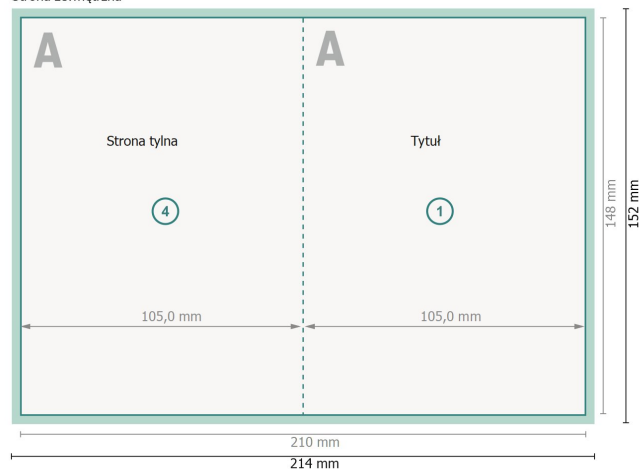

Składane kartki Bożonarodzeniowe w orientacji pionowej wytł. goraca folia, A6

4-stronicowy, pojedynczy łam

Strona zewnętrzna

Strona wewnętrzna

Format danych (wraz z 2 mm spadem):

21,4 x 15,2 cm

spad:

2 mm

Format końcowy:

21 x 14,8 cm

Format końcowy (zamknięty):

10,5 x 14,8 cm

Odstęp bezpieczeństwa:

4 mm

Odstęp tekstu/informacji od krawędzi formatu końcowego, zapobiega to obcięciu tekstu.

Objaśnienie symboli

 Spadu

 Kierunek czytania

 Format końcowy

 Format danych

 Tutaj tniemy/wykrawamy Twój produkt

 Bigowanie/Składanie (falcowanie)

Zwróć uwagę:

Ustaw jak podano dodatek na spad i odstęp bezpieczeństwa.