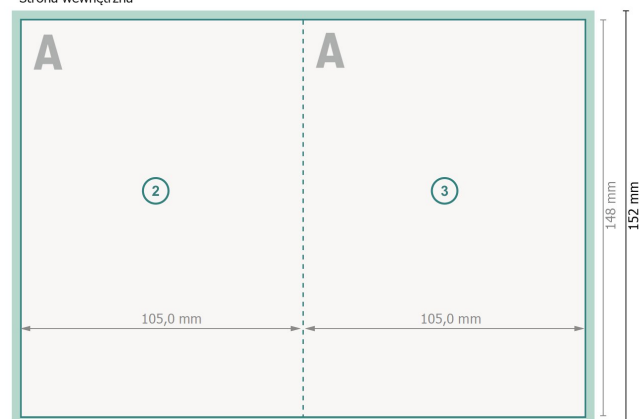

Składane kartki Bożonarodzeniowe w orientacji pionowej wytł. goraca folia, A6

4-stronicowy, pojedynczy łam

Strona zewnętrzna

Strona wewnętrzna

Format danych (wraz z 2 mm spadem):

21,4 x 15,2 cm

spad:

2 mm

Format końcowy:

21 x 14,8 cm

Format końcowy (zamknięty):

10,5 x 14,8 cm

Odstęp bezpieczeństwa:

4 mm

Odstęp tekstu/informacji od krawędzi formatu końcowego, zapobiega to obcięciu tekstu.

Objaśnienie symboli