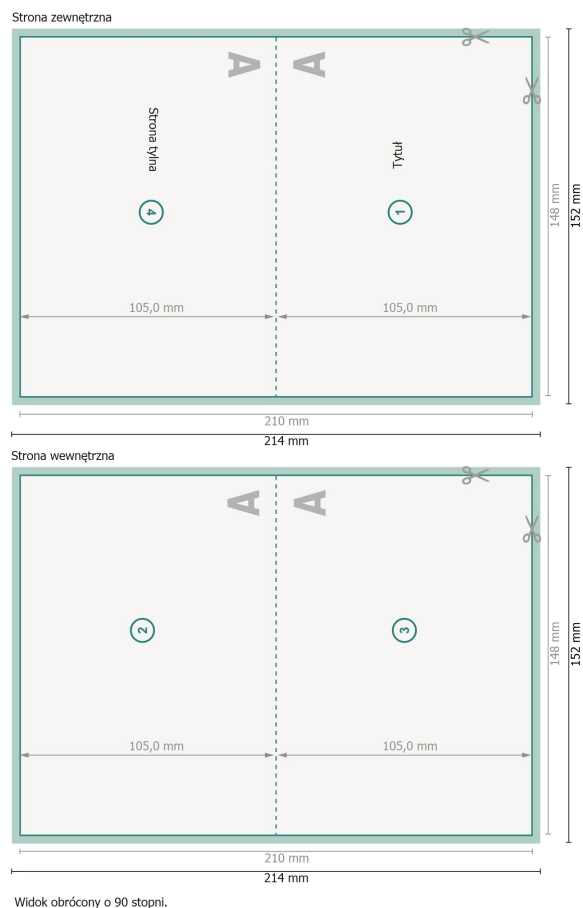

Kartki składane z wybiórczym lakierem UV, format poziomy A6, bigowanie wzdłuż dłuższego pojedynczy łam

Format danych (wraz z 2 mm spadem):

21,4 x 15,2 cm

spad:

2 mm

Format końcowy:

21 x 14,8 cm

Format końcowy (zamknięty):

14,8 x 10,5 cm

Odstęp bezpieczeństwa:

4 mm

Odstęp tekstu/informacji od krawędzi formatu końcowego, zapobiega to obcięciu tekstu.

Objaśnienie symboli

 Spadem

 Kierunek czytania

 Format końcowy

 Format danych

 Tutaj tnijemy/wykrawamy Twój produkt

 Bigowanie/Składanie (falcowanie)

Zwróć uwagę:

Ustaw jak podano dodatek na spad i odstęp bezpieczeństwa.

Ustaw kolory tła, zdjęcia lub grafiki aż do krawędzi formatu danych.