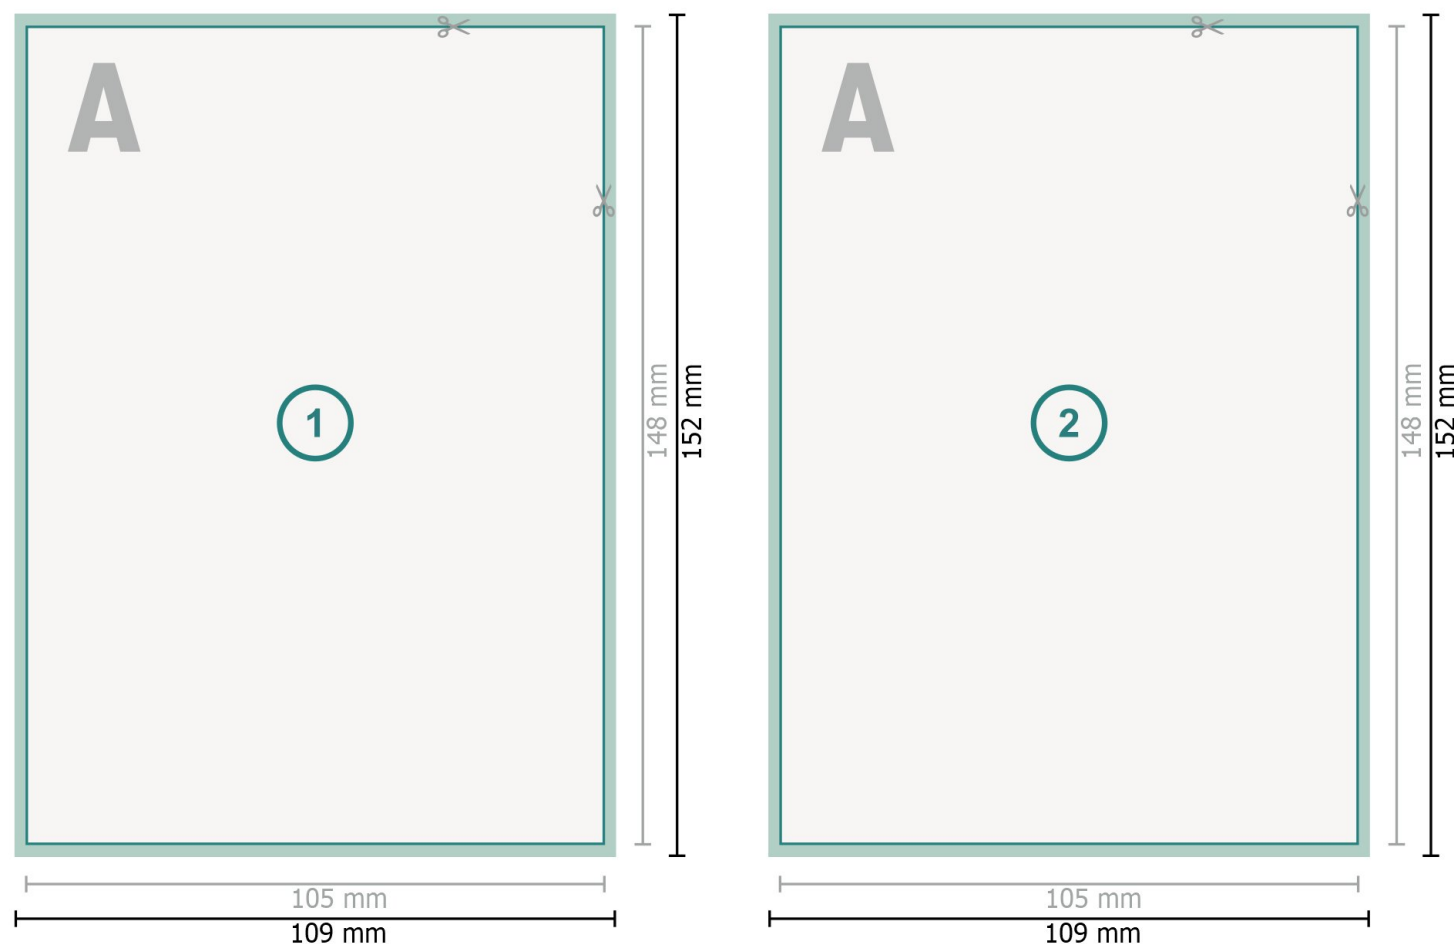

Kartki Bożonarodzeniowe wytł. goraca folia, A6

Format danych (wraz z 2 mm spadem):
10,9 x 15,2 cm

spad:
2 mm

Format końcowy:
10,5 x 14,8 cm

Odstęp bezpieczeństwa:
4 mm
Odstęp tekstu/informacji od krawędzi formatu końcowego, zapobiega to obcięciu tekstu.

Objaśnienie symboli

 Spadu

 Kierunek czytania

 Format końcowy

 Format danych

 Tutaj tnijemy/wykrawamy Twój produkt

Zwróć uwagę:

Ustaw jak podano dodatek na spad i odstęp bezpieczeństwa.

Ustaw kolory tła, zdjęcia lub grafiki aż do krawędzi formatu danych.

Podczas produkcji w wyniku docinania, wykrajania lub składania mogą wystąpić tolerancje.

Wskazówki odnośnie danych do druku znajdziesz w menu **Dane do druku** na www.onlineprinters.pl