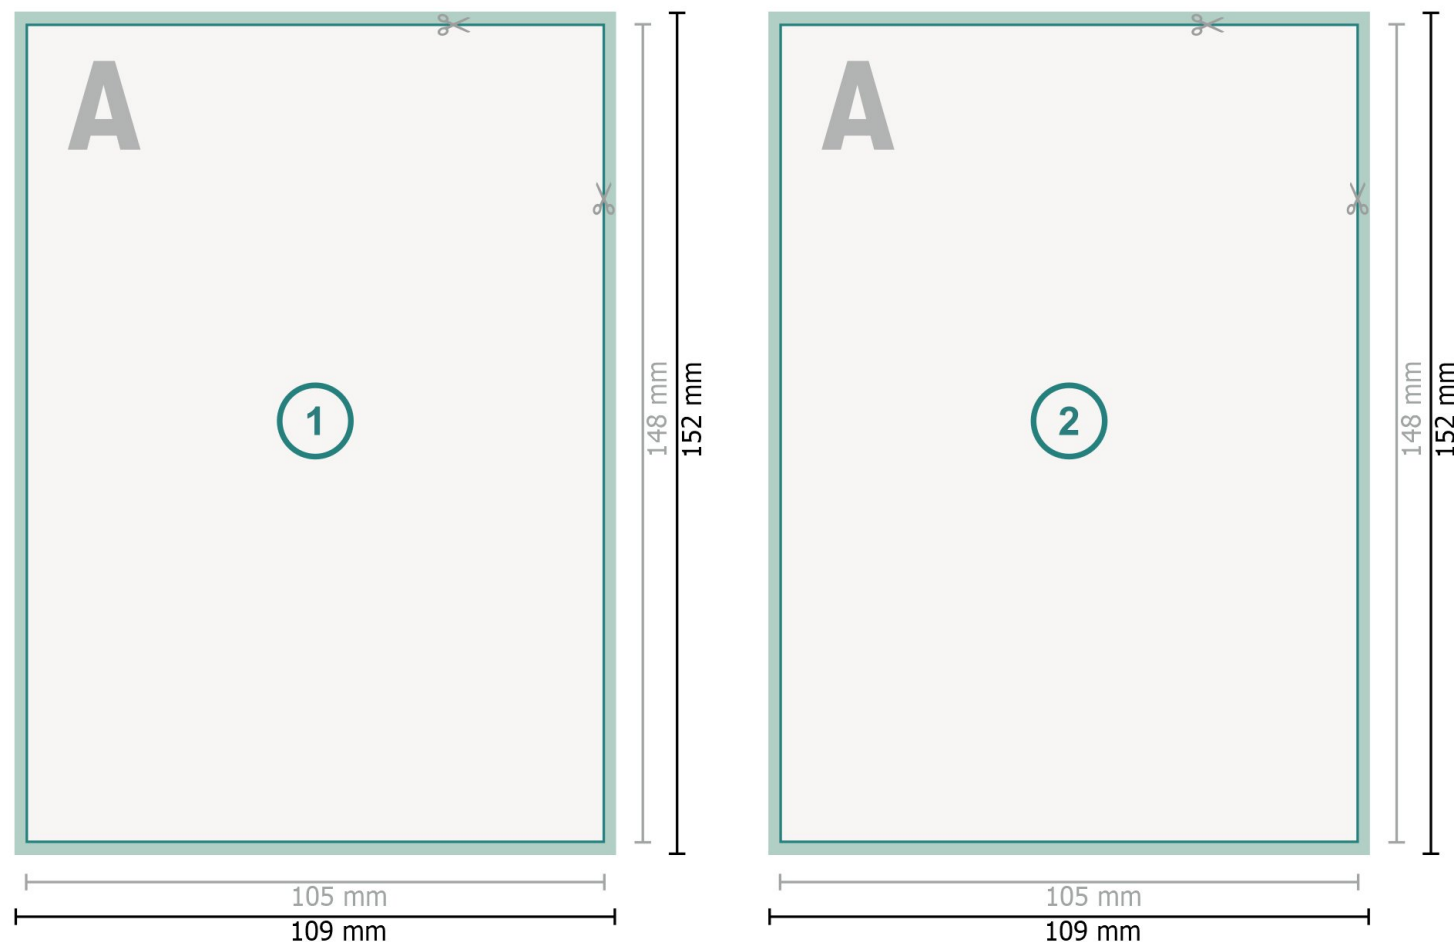

Kartki Bożonarodzeniowe z wybiórczym lakierem UV, A6

Format danych (wraz z 2 mm spadem):
10,9 x 15,2 cm

spad:
2 mm

Format końcowy:
10,5 x 14,8 cm

Odstęp bezpieczeństwa:
4 mm
Odstęp tekstu/informacji od krawędzi formatu końcowego, zapobiega to obcięciu tekstu.

Objaśnienie symboli

 Spadu

 Kierunek czytania

 Format końcowy

 Format danych

 Tutaj tnijemy/wykrawamy Twój produkt

Zwróć uwagę:

Ustaw jak podano dodatek na spad i odstęp bezpieczeństwa.

Ustaw kolory tła, zdjęcia lub grafiki aż do krawędzi formatu danych.

Podczas produkcji w wyniku docinania, wykrajania lub składania mogą wystąpić tolerancje.

Wskazówki odnośnie danych do druku znajdziesz w menu **Dane do druku** na www.onlineprinters.pl